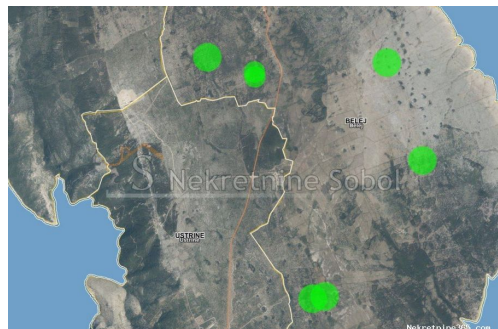

## Belej, Otok Lošinj - Poljoprivredno, 80762 m2, Mali Lošinj, Zemljište

#### Opšti podaci

Naslov oglasa: Belej, Otok Lošinj - Poljoprivredno, 80762 m2  
Nekretnina za: Prodaja  
Tip zemljišta: Poljoprivredno zemljište  
Površina: 80762 m<sup>2</sup>  
Cijena: 179,000.00 €  
Ažurirano: Jul 03, 2024

#### Lokacija

Država: Hrvatska  
Region: Primorsko-goranska županija  
Općina/Grad: Mali Lošinj  
Naseljeno mjesto: Belej  
Poštanski broj: 51554