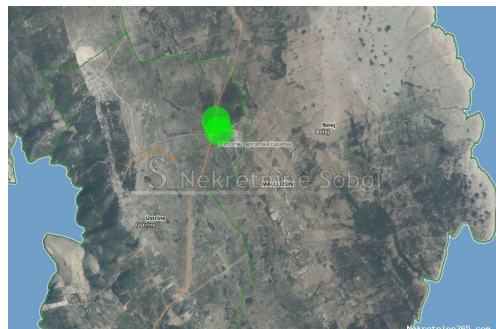

## Ustrine, Otok Cres - Poljoprivredno, 2057 m2, Mali Lošinj, Zemljište

#### Opšti podaci

Naslov oglasa: Ustrine, Otok Cres - Poljoprivredno, 2057 m2  
Nekretnina za: Prodaja  
Tip zemljišta: Poljoprivredno zemljište  
Površina: 2057 m<sup>2</sup>  
Cijena: 34,000.00 €  
Ažurirano: Jul 03, 2024

#### Lokacija

Država: Hrvatska  
Region: Primorsko-goranska županija  
Općina/Grad: Mali Lošinj  
Naseljeno mjesto: Ustrine  
Poštanski broj: 51554