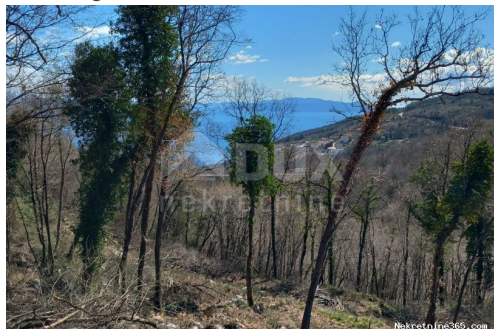

Opatija, Bregi - atraktivno zemljište s projektom za investiciju, Matulji, Zemljište

Seller Info

Ime:	Agencija Dux nekretnine
E-mail:	info@dux-nekretnine.hr
Ime:	Agencija
Prezime:	Dux nekretnine
Naziv firme:	DUX NEKRETNINE d.o.o.
Tip usluga:	Prodaja i iznajmljivanje nekretnina
Država:	Hrvatska
Region:	Primorsko-goranska županija
Grad:	Rijeka
Poštanski broj:	51000
Adresa:	Tizianova 8
Mobitel:	385 91 480 8808
Telefon:	385 51 518 174
O nama:	Agencija Dux nekretnine posluje s ciljem podizanja kvalitete posredovanja u nekretninama na višu razinu profesionalnosti i obostranog zadovoljstva stranaka s kojima surađuje. Kako to činimo? Svakom klijentu pristupamo ljudski i profesionalno kako bismo olakšali jednu od najvećih i najvažnijih odluka u životu - kupovinu nekretnine.

Naša ponuda obuhvaća široki spektar visokokvalitetnih i vrlo atraktivnih nekretnina na području Kvarnera, Istre, otoka i šire okolice s ciljem zadovoljenja istančanih ukusa naših dugogodišnjih kupaca.

Proces kupoprodaje odvija se na najvišoj razini kvalitete uz našu pouzdanost i posvećenost svakom pojedinom klijentu. Naš posao nije gotov dok ne vidimo osmijeh na licima