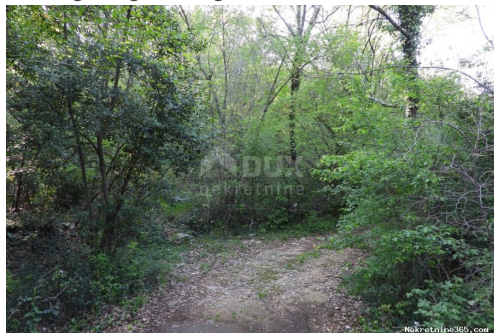

BRSEČ zemljište 4240m2 za obiteljsku kuću / apartmane / kuću za iznajmljivanje sa bazenom, Mošćenička Draga, Zemljište

Seller Info

Ime: Agencija Dux nekretnine
E-mail: info@dux-nekretnine.hr
Ime: Agencija
Prezime: Dux nekretnine
Naziv firme: DUX NEKRETNINE d.o.o.
Tip usluga: Prodaja i iznajmljivanje nekretnina
Država: Hrvatska
Region: Primorsko-goranska županija
Grad: Rijeka
Poštanski broj: 51000
Adresa: Tizianova 8
Mobitel: 385 91 480 8808
Telefon: 385 51 518 174
O nama: Agencija Dux nekretnine posluje s ciljem podizanja kvalitete posredovanja u nekretninama na višu razinu profesionalnosti i obostranog zadovoljstva stranaka s kojima surađuje. Kako to činimo? Svakom klijentu pristupamo ljudski i profesionalno kako bismo olakšali jednu od najvećih i najvažnijih odluka u životu - kupovinu nekretnine.

Naša ponuda obuhvaća široki spektar visokokvalitetnih i vrlo atraktivnih nekretnina na području Kvarnera, Istre, otoka i šire okolice s ciljem zadovoljenja istančanih ukusa naših dugogodišnjih kupaca.

Proces kupoprodaje odvija se na najvišoj razini kvalitete uz našu pouzdanost i posvećenost svakom pojedinom klijentu. Naš posao nije gotov dok ne vidimo osmijeh na licima