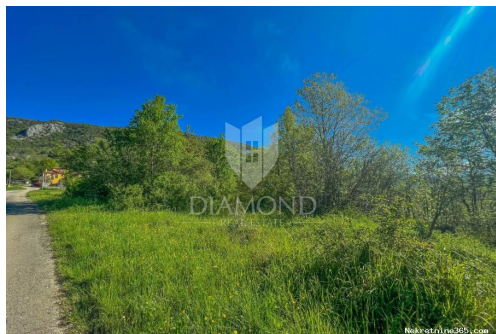

Oprtalj okolica, građevinsko zemljište sa potencijalom, Oprtalj, Zemljište

Seller Info

Ime:	Agencija Diamond Realestate
Ime:	Agencija
Prezime:	Diamond Realestate
Naziv firme:	Diamond Real Estate d.o.o.
Tip usluga:	Prodaja i iznajmljivanje nekretnina
Website:	https://diamond-realestate.hr/
Država:	Hrvatska
Region:	Istarska županija
Grad:	Poreč
Naseljeno mjesto:	Poreč
Poštanski broj:	52440
Adresa:	Partizanska 5a, Dom Obrtnika, 1.kat
Mobitel:	+385 52 210 824
Telefon:	+385 52 210 824
O nama:	Diamond Real Estate Partizanska 5a, Dom Obrtnika, 1.kat, 52440 Poreč

Listing details

Opšti podaci

Naslov oglasa:	Oprtalj okolica, građevinsko zemljište sa potencijalom
Nekretnina za:	Prodaja
Tip zemljišta:	Građevinsko zemljište
Površina:	3836 m²
Cijena:	231,000.00 €
Ažurirano:	Apr 16, 2024

Lokacija

Država:	Hrvatska
Region:	Istarska županija
Općina/Grad:	Oprtalj
Naseljeno mjesto:	Oprtalj
Poštanski broj:	52428