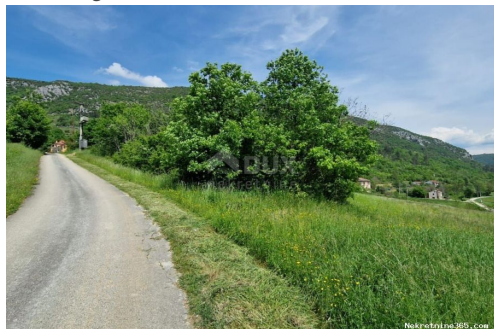

ISTRA, OPRTALJ - Prostrano zemljište s pogledom na prirodu, Oprtalj, Zemljište

Seller Info

Ime: Agencija Dux nekretnine
E-mail: info@dux-nekretnine.hr
Ime: Agencija
Prezime: Dux nekretnine
Naziv firme: DUX NEKRETNINE d.o.o.
Tip usluga: Prodaja i iznajmljivanje nekretnina
Država: Hrvatska
Region: Primorsko-goranska županija
Grad: Rijeka
Poštanski broj: 51000
Adresa: Tizianova 8
Mobitel: 385 91 480 8808
Telefon: 385 51 518 174
O nama: Agencija Dux nekretnine posluje s ciljem podizanja kvalitete posredovanja u nekretninama na višu razinu profesionalnosti i obostranog zadovoljstva stranaka s kojima surađuje. Kako to činimo? Svakom klijentu pristupamo ljudski i profesionalno kako bismo olakšali jednu od najvećih i najvažnijih odluka u životu - kupovinu nekretnine.

Naša ponuda obuhvaća široki spektar visokokvalitetnih i vrlo atraktivnih nekretnina na području Kvarnera, Istre, otoka i šire okolice s ciljem zadovoljenja istančanih ukusa naših dugogodišnjih kupaca.

Proces kupoprodaje odvija se na najvišoj razini kvalitete uz našu pouzdanost i posvećenost svakom pojedinom klijentu. Naš posao nije gotov dok ne vidimo osmijeh na licima