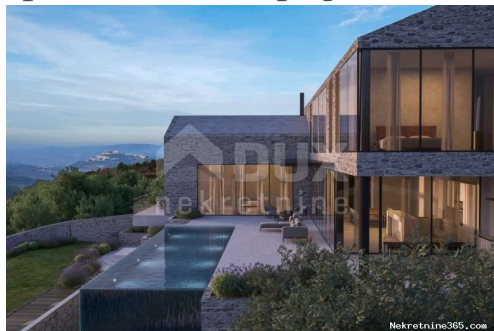

ISTRA, MOTOVUN, OKOLICA - Građevinsko zemljište s dozvolom i spektakularnim pogledom, Motovun, Zemljište

Seller Info

Ime: Agencija Dux nekretnine
E-mail: info@dux-nekretnine.hr
Ime: Agencija
Prezime: Dux nekretnine
Naziv firme: DUX NEKRETNINE d.o.o.
Tip usluga: Prodaja i iznajmljivanje nekretnina
Država: Hrvatska
Region: Primorsko-goranska županija
Grad: Rijeka
Poštanski broj: 51000
Adresa: Tizianova 8
Mobitel: 385 91 480 8808
Telefon: 385 51 518 174
O nama: Agencija Dux nekretnine posluje s ciljem podizanja kvalitete posredovanja u nekretninama na višu razinu profesionalnosti i obostranog zadovoljstva stranaka s kojima surađuje. Kako to činimo? Svakom klijentu pristupamo ljudski i profesionalno kako bismo olakšali jednu od najvećih i najvažnijih odluka u životu - kupovinu nekretnine.

Naša ponuda obuhvaća široki spektar visokokvalitetnih i vrlo atraktivnih nekretnina na području Kvarnera, Istre, otoka i šire okolice s ciljem zadovoljenja istančanih ukusa naših dugogodišnjih kupaca.

Proces kupoprodaje odvija se na najvišoj razini kvalitete uz našu pouzdanost i posvećenost svakom pojedinom klijentu. Naš posao nije gotov dok ne vidimo osmijeh na licima