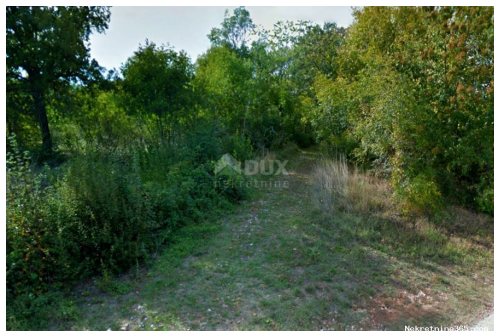

ISTRA, LABIN - Prostrano poljoprivredno zemljište, Labin, Zemljište

Seller Info

Ime: Agencija Dux nekretnine
E-mail: info@dux-nekretnine.hr
Ime: Agencija
Prezime: Dux nekretnine
Naziv firme: DUX NEKRETNINE d.o.o.
Tip usluga: Prodaja i iznajmljivanje nekretnina
Država: Hrvatska
Region: Primorsko-goranska županija
Grad: Rijeka
Poštanski broj: 51000
Adresa: Tizianova 8
Mobitel: 385 91 480 8808
Telefon: 385 51 518 174
O nama: Agencija Dux nekretnine posluje s ciljem podizanja kvalitete posredovanja u nekretninama na višu razinu profesionalnosti i obostranog zadovoljstva stranaka s kojima surađuje. Kako to činimo? Svakom klijentu pristupamo ljudski i profesionalno kako bismo olakšali jednu od najvećih i najvažnijih odluka u životu - kupovinu nekretnine.

Naša ponuda obuhvaća široki spektar visokokvalitetnih i vrlo atraktivnih nekretnina na području Kvarnera, Istre, otoka i šire okolice s ciljem zadovoljenja istančanih ukusa naših dugogodišnjih kupaca.

Proces kupoprodaje odvija se na najvišoj razini kvalitete uz našu pouzdanost i posvećenost svakom pojedinom klijentu. Naš posao nije gotov dok ne vidimo osmijeh na licima klijenata. Pa čak ni tada jer