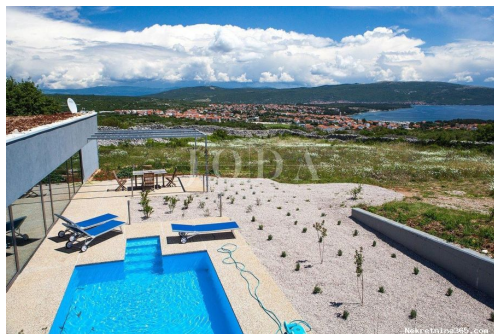

Krk - energetski pasivna kuća, Krk, Kuća

Seller Info

Ime: Joda Nekretnine
Ime: Joda
Prezime: Nekretnine
Naziv firme: JODA NEKRETNINE d.o.o
Tip usluga: Prodaja i iznajmljivanje nekretnina
Website: <http://www.joda-nekretnine.hr/>
Država: Hrvatska
Region: Primorsko-goranska županija
Grad: Crikvenica
Naseljeno mjesto: Crikvenica
Poštanski broj: 51260
Adresa: Kralja Tomislava 112a
Mobitel: +385 91 890 4694
Telefon: +385 51 403 771
O nama: JO-DA NEKRETNINE d.o.o.

osnovana je 2005. godine i od tada uspješno poslujemo na tržištu nekretnina, kao pouzdan partner, podržavajući svoje klijente u važnim životnim odlukama poput izbora nekretnine.

Specijalizirani smo za područje Crikveničko-vinodolske rivijere, ali sami i s našim partnerima pokrivamo područje otoka Krka, grada Rijeke i Opatije te obalni dio Ličko-senjske županije.

Agencija je upisana u Registar posrednika u prometu nekretninama pri Hrvatskoj gospodarskoj komori, poslovanje je u skladu sa zakonskim propisima i svi su agenti položili stručni ispit za posrednika u Hrvatskoj gospodarskoj komori. Potpisnici smo Etičkog kodeksa