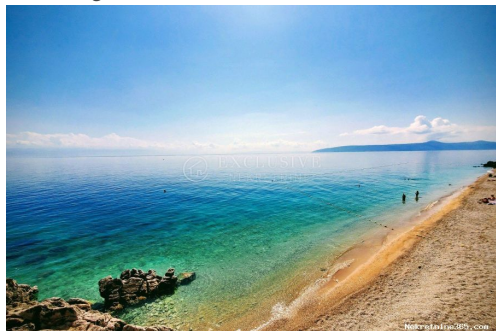

MOŠĆENIČKA DRAGA ZEMLJIŠTE 500m od mora !!, Mošćenička Draga, Zemljište

Seller Info

Ime: Exclusive Nekretnine
Ime: Exclusive
Prezime: Nekretnine
Naziv firme: Exclusive nekretnine d.o.o.
Tip usluga: Prodaja i iznajmljivanje nekretnina
Website: <https://www.exclusive-nekretnine.hr>