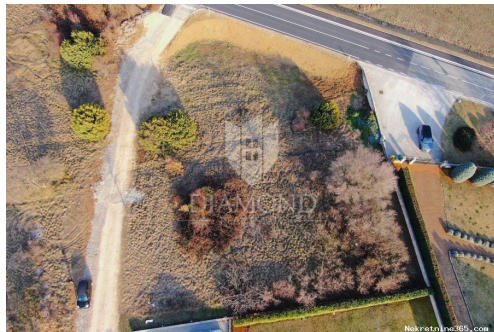

Labin, građevinski teren blizu grada, Labin, Zemljište

Seller Info

Ime: Agencija Diamond Realestate
Ime: Agencija
Prezime: Diamond Realestate
Naziv firme: Diamond Real Estate d.o.o.
Tip usluga: Prodaja i iznajmljivanje nekretnina
Website: <https://diamond-realestate.hr/>
Država: Hrvatska
Region: Istarska županija
Grad: Poreč
Naseljeno mjesto: Poreč
Poštanski broj: 52440
Adresa: Partizanska 5a, Dom Obrtnika, 1.kat
Mobitel: +385 52 210 824
Telefon: +385 52 210 824
O nama: Diamond Real Estate
Partizanska 5a, Dom Obrtnika, 1.kat, 52440 Poreč

Listing details

Opšti podaci

Naslov oglasa: Labin, građevinski teren blizu grada
Nekretnina za: Prodaja
Tip zemljišta: Građevinsko zemljište
Površina: 1734 m²
Cijena: 117,000.00 €
Ažurirano: Apr 16, 2024

Lokacija

Država: Hrvatska
Region: Istarska županija
Općina/Grad: Labin
Naseljeno mjesto: Kapelica
Poštanski broj: 52220