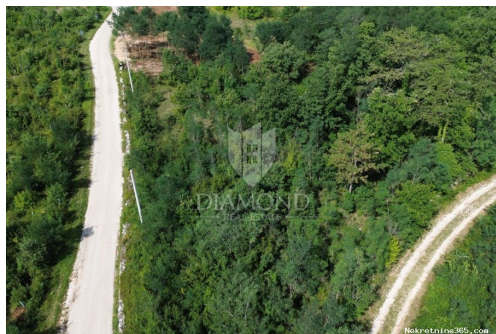

Labin, okolica, atraktivno zemljište, Labin, Zemljište

Seller Info

Ime: Agencija Diamond Realestate
Ime: Agencija
Prezime: Diamond Realestate
Naziv firme: Diamond Real Estate d.o.o.
Tip usluga: Prodaja i iznajmljivanje nekretnina
Website: <https://diamond-realestate.hr/>
Država: Hrvatska
Region: Istarska županija
Grad: Poreč
Naseljeno mjesto: Poreč
Poštanski broj: 52440
Adresa: Partizanska 5a, Dom Obrtnika, 1.kat
Mobitel: +385 52 210 824
Telefon: +385 52 210 824
O nama: Diamond Real Estate
Partizanska 5a, Dom Obrtnika, 1.kat, 52440 Poreč

Listing details

Opšti podaci

Naslov oglasa: Labin, okolica, atraktivno zemljište
Nekretnina za: Prodaja
Tip zemljišta: Građevinsko zemljište
Površina: 1586 m²
Cijena: 150,000.00 €
Ažurirano: Apr 16, 2024

Lokacija

Država: Hrvatska
Region: Istarska županija
Općina/Grad: Labin
Naseljeno mjesto: Labin
Poštanski broj: 52220