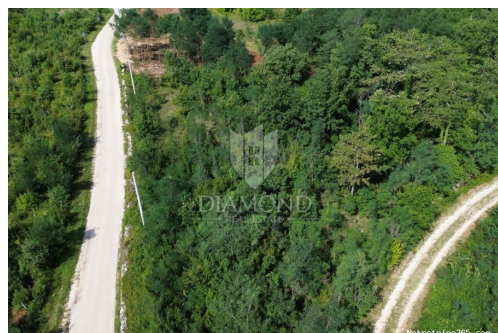

Labin, okolica, atraktivno zemljište, Labin, Zemljište

Seller Info

Ime: Agencija Diamond Realestate
Ime: Agencija
Prezime: Diamond Realestate
Naziv firme: Diamond Real Estate d.o.o.
Tip usluga: Prodaja i iznajmljivanje nekretnina
Website: <https://diamond-realestate.hr/>
Država: Hrvatska
Region: Istarska županija
Grad: Poreč
Naseljeno mjesto: Poreč
Poštanski broj: 52440
Adresa: Partizanska 5a, Dom Obrtnika, 1.kat
Mobitel: +385 52 210 824
Telefon: +385 52 210 824
O nama: Diamond Real Estate
Partizanska 5a, Dom Obrtnika, 1.kat, 52440 Poreč

Listing details

Opšti podaci

Naslov oglasa: Labin, okolica, atraktivno zemljište
Nekretnina za: Prodaja
Tip zemljišta: Građevinsko zemljište
Površina: 1586 m²
Cijena: 150,000.00 €
Ažurirano: Apr 16, 2024

Lokacija

Država: Hrvatska
Region: Istarska županija
Općina/Grad: Labin
Naseljeno mjesto: Labin
Poštanski broj: 52220