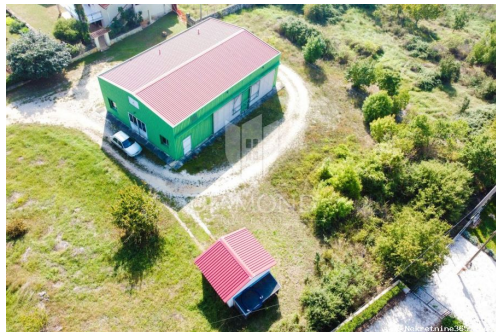

## Poreč, okolica, građevinsko zemljište sa potencijalom!, Poreč, Zemljište

#### Opšti podaci

Naslov oglasa: Poreč, okolica, građevinsko zemljište sa potencijalom!  
Nekretnina za: Prodaja  
Tip zemljišta: Građevinsko zemljište  
Površina: 3050 m<sup>2</sup>  
Cijena: 250,000.00 €  
Ažurirano: Apr 16, 2024

#### Opis

Opis: Poreč, okolica, građevinsko zemljište sa potencijalom! U neposrednoj blizini Baderne u malom i mirnom istarskom selu udaljenom desetak kilometara od grada

Poreča nalazi se ovo građevinsko zemljište sa potencijalom. Ukupna površina zemljišta je 3050m<sup>2</sup>. Zemljište se nalazi u mirnom djelu mjesta okružen kućama za odmor. Na terenu se nalazi priključak struje i vode. Montažni objekt na parceli je u procesu demontiranja. Zemljište se nalazi u blizini izlaza sa autoceste. Sav potreban sadržaj od trgovine, ugostiteljskih objekata, plinare, benzinske crpke, biciklističke staze nalaze se u blizini, na samo 2 km udaljenosti. Ova je nekretnina idealna investicija za izgradnju vila za odmor. ID KOD AGENCIJE: 1031-714