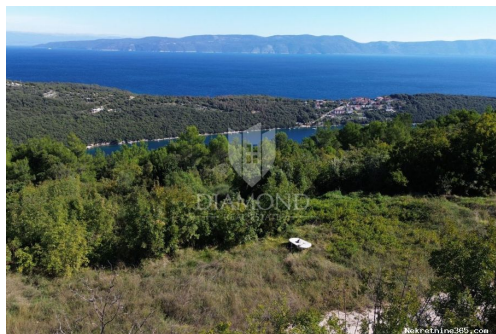

## Labin, okolica, građevinsko zemljište sa pogledom na more, Labin, Zemljište

#### Opis

Opis: Labin, okolica, građevinsko zemljište sa pogledom na more Prodajemo zemljište sa prekrasnim pogledom na more ukupne površine 821 m2. Zemljište je ravne

površine i sva potrebna infrastruktura nalazi se u neposrednoj blizini. Pristupni put je osiguran. Lokacija nekretnine je vrlo povoljna za turizam zbog blizine mora što potvrđuje i činjenica da na mikrolokaciji prevladavaju kuće za odmor. ID KOD AGENCIJE: 2006-165