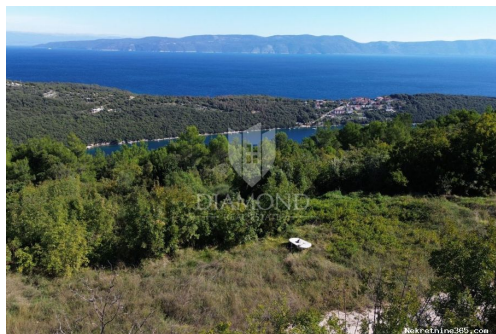

Labin, okolica, građevinsko zemljište sa pogledom na more, Labin, Zemljište

Seller Info

Ime: Agencija Diamond Realestate
Ime: Agencija
Prezime: Diamond Realestate
Naziv firme: Diamond Real Estate d.o.o.
Tip usluga: Prodaja i iznajmljivanje nekretnina
Website: <https://diamond-realestate.hr/>
Država: Hrvatska
Region: Istarska županija
Grad: Poreč
Naseljeno mjesto: Poreč
Poštanski broj: 52440
Adresa: Partizanska 5a, Dom Obrtnika, 1.kat
Mobitel: +385 52 210 824
Telefon: +385 52 210 824
O nama: Diamond Real Estate
Partizanska 5a, Dom Obrtnika, 1.kat, 52440 Poreč

Listing details

Opšti podaci

Naslov oglasa: Labin, okolica, građevinsko zemljište sa pogledom na more
Nekretnina za: Prodaja
Tip zemljišta: Građevinsko zemljište
Površina: 821 m²
Cijena: 250,000.00 €
Ažurirano: Apr 16, 2024

Lokacija

Država: Hrvatska
Region: Istarska županija
Općina/Grad: Labin
Naseljeno mjesto: Labin
Poštanski broj: 52220