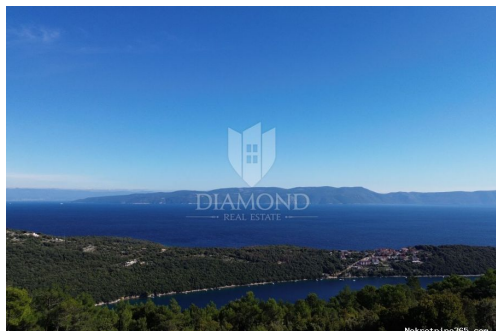

Labin, okolica, građevinsko zemljište sa pogledom na more, Labin, Zemljište

Seller Info

Ime: Agencija Diamond Realestate
Ime: Agencija
Prezime: Diamond Realestate
Naziv firme: Diamond Real Estate d.o.o.
Tip usluga: Prodaja i iznajmljivanje nekretnina
Website: <https://diamond-realestate.hr/>
Država: Hrvatska
Region: Istarska županija
Grad: Poreč
Naseljeno mjesto: Poreč
Poštanski broj: 52440
Adresa: Partizanska 5a, Dom Obrtnika, 1.kat
Mobitel: +385 52 210 824
Telefon: +385 52 210 824
O nama: Diamond Real Estate
Partizanska 5a, Dom Obrtnika, 1.kat, 52440 Poreč

Lokacija

Država: Hrvatska
Region: Istarska županija
Općina/Grad: Labin
Naseljeno mjesto: Labin
Poštanski broj: 52220

Opis

Opis: Labin, okolica, atraktivno građevinsko zemljište sa pogledom na more Prodajemo zemljište sa prekrasnim pogledom na more ukupne površine 926 m². Zemljište je