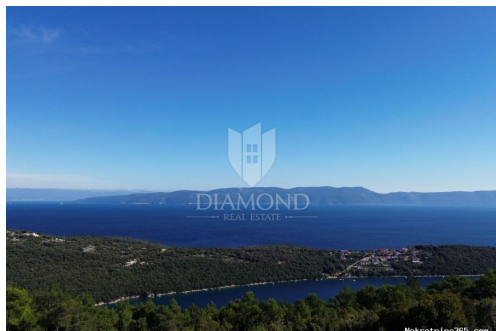

## Labin, okolica, građevinsko zemljište sa pogledom na more, Labin, Zemljište

#### Opis

Opis: Labin, okolica, atraktivno građevinsko zemljište sa pogledom na more Prodajemo zemljište sa prekrasnim pogledom na more ukupne površine 926 m<sup>2</sup>. Zemljište je

ravne površine i sva potrebna infrastruktura nalazi se u neposrednoj blizini. Pristup do terena je sa glavne ceste. Lokacija nekretnine je vrlo povoljna za turizam zbog blizine mora što potvrđuje i činjenica da na mikrolokaciji prevladavaju kuće za odmor. ID KOD AGENCIJE: 2006-163