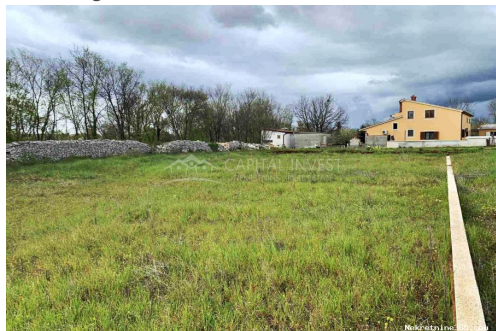

Građevinsko i poljoprivredno zemljište u Istri, Čabrunići, Svetvinčenat.

Zemljište

Seller Info

Ime:	Capital Invest
E-mail:	info@capitalinvest.hr
Ime:	Capital
Prezime:	Invest
Naziv firme:	Capital Invest d.o.o.
Tip usluga:	Prodaja i iznajmljivanje nekretnina
Website:	https://www.capitalinvest.hr
Država:	Hrvatska
Region:	Istarska županija
Grad:	Pula
Poštanski broj:	52100
Adresa:	Mletačka 12
Mobitel:	098 202 300
Telefon:	385 52 757 991
O nama:	Agencija Capital invest je nastala zbog osnovnog cilja njezinog vlasnika a to je rad sa ljudima. Rad sa ljudima se ne može naučiti to „ili voliš ili ne voliš“ ,a na tragu toga da „voliš“ ljude nastavlja se ljubav prema Istri i svim blagodatima koja Istra pruža. Kada se sve to skupa zbroji jedino logično rješenje je rad sa nekretninama na Istarskom poluotoku. Ako i vi volite Istru i sve ono što ona pruža pridružite nam se i uživajte zajedno sa nama u prekrasnoj Istri.

Listing details

Opšti podaci

Naslov oglasa:	Građevinsko i poljoprivredno zemljište u Istri, Čabrunići
Nekretnina za:	Prodaja
Tip zemljišta:	Građevinsko zemljište
Površina:	820 m²
Cijena:	39,000.00 €
Ažurirano:	Nov 02, 2023