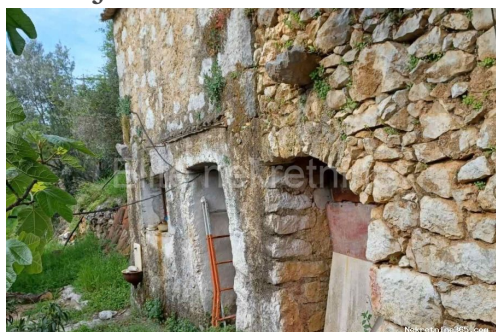

Mošćenička Draga, Kraj - prodaja zemljišta, 2630 m2 !, Mošćenička Draga, Zemljište

Seller Info

Ime:	Elite Nekretnine
Ime:	Elite
Prezime:	Nekretnine
Naziv firme:	Elite nekretnine
Tip usluga:	Prodaja i iznajmljivanje nekretnina
Website:	https://www.elite-nekretnine.hr
Država:	Hrvatska
Region:	Primorsko-goranska županija
Grad:	Rijeka
Poštanski broj:	51000
Adresa:	Ciottina 24b
Mobitel:	+385 51 444 488
Telefon:	+385 51 444 488
Fax:	+385 51 444 494
O nama:	ELITE NEKRETNINE je licencirana tvrtka, specijalizirana za promet nekretninama na području Primorsko-goranske županije pa i šire duž cijele Hrvatske. Agencija je sastavljena od iskusnog tima agenata koji po Zakonu posjeduju stručni ispit i upisani su u registar HGK ovlaštenih posrednika u prometu nekretninama. Sami agenti (organizatori kupoprodaje) svojom profesionalnošću i dugogodišnjim poznavanjem tržišta udovoljavaju svim zahtjevima klijenata. Vode klijente kroz sve faze kupoprodaje nekretnine pa do njene realizacije-primopredaje. Raspolažemo vrlo velikim brojem nekretnina te omogućavamo kvalitetnu i brzu ponudu. Samo kod nas, za naše klijente,