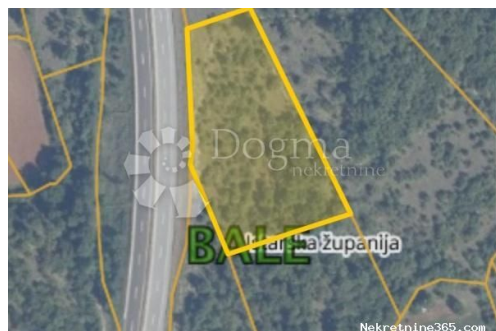

PROSTRANO POLJOPRIVREDNO ZEMLJIŠTE, Bale, Zemljište

Seller Info

Ime: Dogma Nekretnine
Ime: Dogma
Prezime: Nekretnine
Naziv firme: Dogma nekretnine d.o.o.
Tip usluga: Prodaja i iznajmljivanje nekretnina
Website: <https://dogma-nekretnine.com>
Država: Hrvatska
Region: Primorsko-goranska županija
Grad: Rijeka
Poštanski broj: 51000
Adresa: F.LA GUARDIA 6
Telefon: +385 51 341 080
Fax: +385 51 341 081
O nama: DOGMA nekretnine d.o.o. iskusna je i licencirana agencija specijalizirana u prometu nekretnina. U ovome poslu prisutni smo više od 20 godina - od male agencije s tek dvoje zaposlenih dugogodišnjim radom i trudom izrasli smo u trgovačko društvo s preko 80 zaposlenika. U tom razdoblju, svojim radom i odnosom prema klijentima i poslu, postali smo vodeća agencija u Primorsko-goranskoj županiji te vodeća u Hrvatskoj. Agencija trenutno posluje na sljedećim lokacijama: sjedište u Rijeci, F. la Guardia.6, poslovnica u sklopu Tower centra Rijeka, J.P.Kamova 81a (4.kat), poslovnica u Opatiji, Maršala Tita 97, poslovnica u Labinu, Ulica Slobode 3; poslovnica u Umagu, Joakima Rakovca 4 , poslovnica u Puli, Anticova 5 te u Zagrebu, Ulica grada Vukovara 284 (Almeria zgrada D).