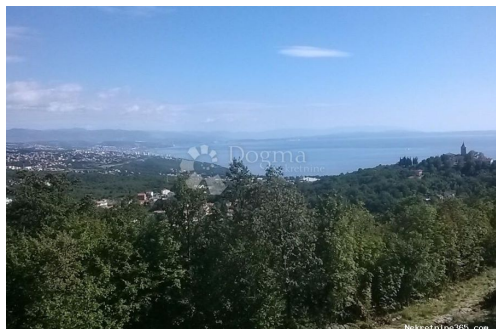

Zemljište sa panoramskim pogledom na Rukavcu Gornjem, Matulji, Zemljište

Seller Info

Ime: Dogma Nekretnine
Ime: Dogma
Prezime: Nekretnine
Naziv firme: Dogma nekretnine d.o.o.
Tip usluga: Prodaja i iznajmljivanje nekretnina
Website: <https://dogma-nekretnine.com>
Država: Hrvatska
Region: Primorsko-goranska županija
Grad: Rijeka
Poštanski broj: 51000
Adresa: F.LA GUARDIA 6
Telefon: +385 51 341 080
Fax: +385 51 341 081
O nama: DOGMA nekretnine d.o.o. iskusna je i licencirana agencija specijalizirana u prometu nekretnina. U ovome poslu prisutni smo više od 20 godina - od male agencije s tek dvoje zaposlenih dugogodišnjim radom i trudom izrasli smo u trgovačko društvo s preko 80 zaposlenika. U tom razdoblju, svojim radom i odnosom prema klijentima i poslu, postali smo vodeća agencija u Primorsko-goranskoj županiji te vodeća u Hrvatskoj. Agencija trenutno posluje na sljedećim lokacijama: sjedište u Rijeci, F. la Guardia.6, poslovnica u sklopu Tower centra Rijeka, J.P.Kamova 81a (4.kat), poslovnica u Opatiji, Maršala Tita 97, poslovnica u Labinu, Ulica Slobode 3; poslovnica u Umagu, Joakima Rakovca 4 , poslovnica u Puli, Anticova 5 te u Zagrebu, Ulica grada Vukovara 284 (Almeria zgrada D).