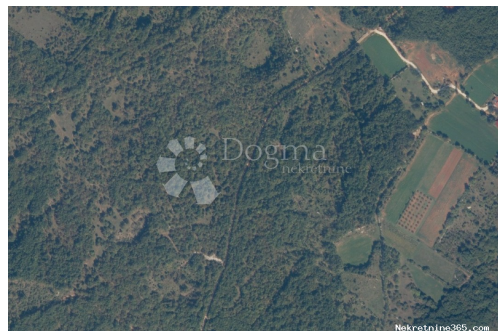

Poljoprivredno zemljište, Vodnjan, Zemljište

Seller Info

Ime: Dogma Nekretnine
Ime: Dogma
Prezime: Nekretnine
Naziv firme: Dogma nekretnine d.o.o.
Tip usluga: Prodaja i iznajmljivanje nekretnina
Website: <https://dogma-nekretnine.com>
Država: Hrvatska
Region: Primorsko-goranska županija
Grad: Rijeka
Poštanski broj: 51000
Adresa: F.LA GUARDIA 6
Telefon: +385 51 341 080
Fax: +385 51 341 081
O nama: DOGMA nekretnine d.o.o. iskusna je i licencirana agencija specijalizirana u prometu nekretnina. U ovome poslu prisutni smo više od 20 godina - od male agencije s tek dvoje zaposlenih dugogodišnjim radom i trudom izrasli smo u trgovačko društvo s preko 80 zaposlenika. U tom razdoblju, svojim radom i odnosom prema klijentima i poslu, postali smo vodeća agencija u Primorsko-goranskoj županiji te vodeća u Hrvatskoj. Agencija trenutno posluje na sljedećim lokacijama: sjedište u Rijeci, F. la Guardia.6, poslovnica u sklopu Tower centra Rijeka, J.P.Kamova 81a (4.kat), poslovnica u Opatiji, Maršala Tita 97, poslovnica u Labinu, Ulica Slobode 3; poslovnica u Umagu, Joakima Rakovca 4, poslovnica u Puli, Anticova 5 te u Zagrebu, Ulica grada Vukovara 284 (Almeria zgrada D).