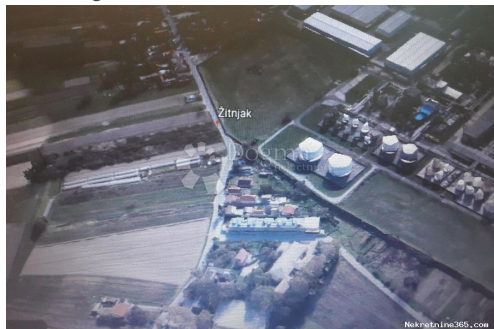

Prodaja građevinskog zemljišta, Žitnjak, 10779m2, Peščenica - Žitnjak, Zemljište

Seller Info

Ime:	Dogma Nekretnine
Ime:	Dogma
Prezime:	Nekretnine
Naziv firme:	Dogma nekretnine d.o.o.
Tip usluga:	Prodaja i iznajmljivanje nekretnina
Website:	https://dogma-nekretnine.com
Država:	Hrvatska
Region:	Primorsko-goranska županija
Grad:	Rijeka
Poštanski broj:	51000
Adresa:	F.LA GUARDIA 6
Telefon:	+385 51 341 080
Fax:	+385 51 341 081
O nama:	DOGMA nekretnine d.o.o. iskusna je i licencirana agencija specijalizirana u prometu nekretnina. U ovome poslu prisutni smo više od 20 godina - od male agencije s tek dvoje zaposlenih dugogodišnjim radom i trudom izrasli smo u trgovačko društvo s preko 80 zaposlenika. U tom razdoblju, svojim radom i odnosom prema klijentima i poslu, postali smo vodeća agencija u Primorsko-goranskoj županiji te vodeća u Hrvatskoj. Agencija trenutno posluje na sljedećim lokacijama: sjedište u Rijeci, F. la Guardia.6, poslovnica u sklopu Tower centra Rijeka, J.P.Kamova 81a (4.kat), poslovnica u Opatiji, Maršala Tita 97, poslovnica u Labinu, Ulica Slobode 3; poslovnica u Umagu, Joakima Rakovca 4 , poslovnica u Puli, Anticova 5 te u Zagrebu, Ulica grada Vukovara 284 (Almeria zgrada