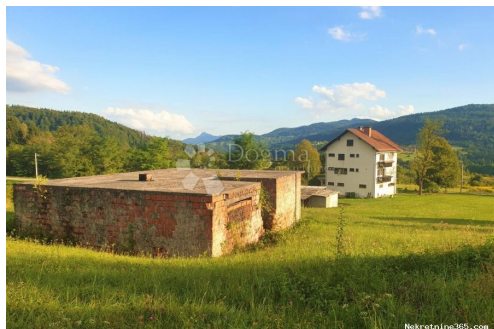

Gorski Kotar, sunčan građevinski teren blizu Vrbovskog, Vrbovsko, Zemljište

Seller Info

Ime: Dogma Nekretnine
Ime: Dogma
Prezime: Nekretnine
Naziv firme: Dogma nekretnine d.o.o.
Tip usluga: Prodaja i iznajmljivanje nekretnina
Website: <https://dogma-nekretnine.com>
Država: Hrvatska
Region: Primorsko-goranska županija
Grad: Rijeka
Poštanski broj: 51000
Adresa: F.LA GUARDIA 6
Telefon: +385 51 341 080
Fax: +385 51 341 081
O nama: DOGMA nekretnine d.o.o. iskusna je i licencirana agencija specijalizirana u prometu nekretnina. U ovome poslu prisutni smo više od 20 godina - od male agencije s tek dvoje zaposlenih dugogodišnjim radom i trudom izrasli smo u trgovačko društvo s preko 80 zaposlenika. U tom razdoblju, svojim radom i odnosom prema klijentima i poslu, postali smo vodeća agencija u Primorsko-goranskoj županiji te vodeća u Hrvatskoj. Agencija trenutno posluje na sljedećim lokacijama: sjedište u Rijeci, F. la Guardia.6, poslovnica u sklopu Tower centra Rijeka, J.P.Kamova 81a (4.kat), poslovnica u Opatiji, Maršala Tita 97, poslovnica u Labinu, Ulica Slobode 3; poslovnica u Umagu, Joakima Rakovca 4 , poslovnica u Puli, Anticova 5 te u Zagrebu, Ulica grada Vukovara 284 (Almeria zgrada D).