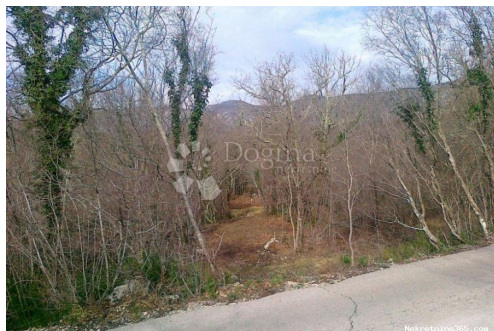

Teren Grižane, Vinodolska Općina, Zemljište

Seller Info

Ime: Dogma Nekretnine
Ime: Dogma
Prezime: Nekretnine
Naziv firme: Dogma nekretnine d.o.o.
Tip usluga: Prodaja i iznajmljivanje nekretnina
Website: <https://dogma-nekretnine.com>
Država: Hrvatska
Region: Primorsko-goranska županija
Grad: Rijeka
Poštanski broj: 51000
Adresa: F.LA GUARDIA 6
Telefon: +385 51 341 080
Fax: +385 51 341 081
O nama: DOGMA nekretnine d.o.o. iskusna je i licencirana agencija specijalizirana u prometu nekretnina. U ovome poslu prisutni smo više od 20 godina - od male agencije s tek dvoje zaposlenih dugogodišnjim radom i trudom izrasli smo u trgovačko društvo s preko 80 zaposlenika. U tom razdoblju, svojim radom i odnosom prema klijentima i poslu, postali smo vodeća agencija u Primorsko-goranskoj županiji te vodeća u Hrvatskoj. Agencija trenutno posluje na sljedećim lokacijama: sjedište u Rijeci, F. la Guardia.6, poslovnica u sklopu Tower centra Rijeka, J.P.Kamova 81a (4.kat), poslovnica u Opatiji, Maršala Tita 97, poslovnica u Labinu, Ulica Slobode 3; poslovnica u Umagu, Joakima Rakovca 4 , poslovnica u Puli, Anticova 5 te u Zagrebu, Ulica grada Vukovara 284 (Almeria zgrada D).