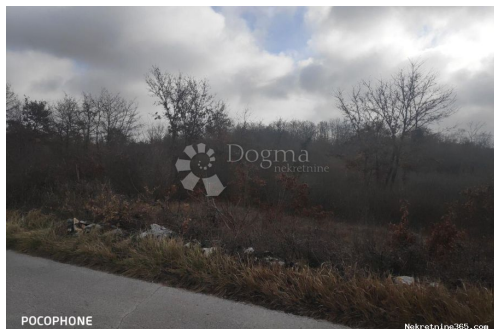

Poljoprivredno zemljište Štokovci, Svetvinčenat, Zemljište

Seller Info

Ime: Dogma Nekretnine
Ime: Dogma
Prezime: Nekretnine
Naziv firme: Dogma nekretnine d.o.o.
Tip usluga: Prodaja i iznajmljivanje nekretnina
Website: <https://dogma-nekretnine.com>
Država: Hrvatska
Region: Primorsko-goranska županija
Grad: Rijeka
Poštanski broj: 51000
Adresa: F.LA GUARDIA 6
Telefon: +385 51 341 080
Fax: +385 51 341 081
O nama: DOGMA nekretnine d.o.o. iskusna je i licencirana agencija specijalizirana u prometu nekretnina. U ovome poslu prisutni smo više od 20 godina - od male agencije s tek dvoje zaposlenih dugogodišnjim radom i trudom izrasli smo u trgovačko društvo s preko 80 zaposlenika. U tom razdoblju, svojim radom i odnosom prema klijentima i poslu, postali smo vodeća agencija u Primorsko-goranskoj županiji te vodeća u Hrvatskoj. Agencija trenutno posluje na sljedećim lokacijama: sjedište u Rijeci, F. la Guardia.6, poslovnica u sklopu Tower centra Rijeka, J.P.Kamova 81a (4.kat), poslovnica u Opatiji, Maršala Tita 97, poslovnica u Labinu, Ulica Slobode 3; poslovnica u Umagu, Joakima Rakovca 4 , poslovnica u Puli, Anticova 5 te u Zagrebu, Ulica grada Vukovara 284 (Almeria zgrada D).