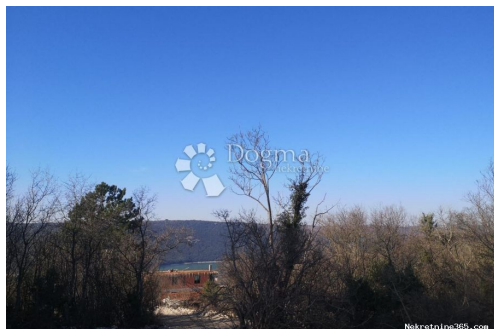

Predivan teren s pogledom na more, Raša, Zemljište

Seller Info

Ime: Dogma Nekretnine
Ime: Dogma
Prezime: Nekretnine
Naziv firme: Dogma nekretnine d.o.o.
Tip usluga: Prodaja i iznajmljivanje nekretnina
Website: <https://dogma-nekretnine.com>
Država: Hrvatska
Region: Primorsko-goranska županija
Grad: Rijeka
Poštanski broj: 51000
Adresa: F.LA GUARDIA 6
Telefon: +385 51 341 080
Fax: +385 51 341 081
O nama: DOGMA nekretnine d.o.o. iskusna je i licencirana agencija specijalizirana u prometu nekretnina. U ovome poslu prisutni smo više od 20 godina - od male agencije s tek dvoje zaposlenih dugogodišnjim radom i trudom izrasli smo u trgovačko društvo s preko 80 zaposlenika. U tom razdoblju, svojim radom i odnosom prema klijentima i poslu, postali smo vodeća agencija u Primorsko-goranskoj županiji te vodeća u Hrvatskoj. Agencija trenutno posluje na sljedećim lokacijama: sjedište u Rijeci, F. la Guardia.6, poslovnica u sklopu Tower centra Rijeka, J.P.Kamova 81a (4.kat), poslovnica u Opatiji, Maršala Tita 97, poslovnica u Labinu, Ulica Slobode 3; poslovnica u Umagu, Joakima Rakovca 4 , poslovnica u Puli, Anticova 5 te u Zagrebu, Ulica grada Vukovara 284 (Almeria zgrada D).