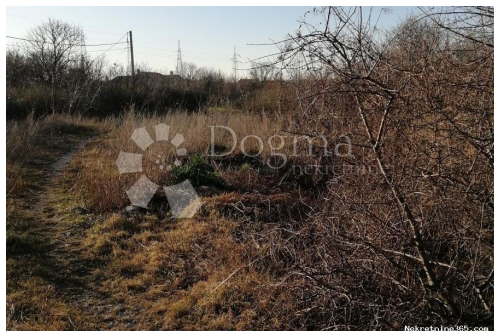

Teren Škrljevo, Bakar, Zemljište

Seller Info

Ime:	Dogma Nekretnine
Ime:	Dogma
Prezime:	Nekretnine
Naziv firme:	Dogma nekretnine d.o.o.
Tip usluga:	Prodaja i iznajmljivanje nekretnina
Website:	https://dogma-nekretnine.com
Država:	Hrvatska
Region:	Primorsko-goranska županija
Grad:	Rijeka
Poštanski broj:	51000
Adresa:	F.LA GUARDIA 6
Telefon:	+385 51 341 080
Fax:	+385 51 341 081
O nama:	DOGMA nekretnine d.o.o. iskusna je i licencirana agencija specijalizirana u prometu nekretnina. U ovome poslu prisutni smo više od 20 godina - od male agencije s tek dvoje zaposlenih dugogodišnjim radom i trudom izrasli smo u trgovačko društvo s preko 80 zaposlenika. U tom razdoblju, svojim radom i odnosom prema klijentima i poslu, postali smo vodeća agencija u Primorsko-goranskoj županiji te vodeća u Hrvatskoj. Agencija trenutno posluje na sljedećim lokacijama: sjedište u Rijeci, F. la Guardia.6, poslovnica u sklopu Tower centra Rijeka, J.P.Kamova 81a (4.kat), poslovnica u Opatiji, Maršala Tita 97, poslovnica u Labinu, Ulica Slobode 3; poslovnica u Umagu, Joakima Rakovca 4 , poslovnica u Puli, Anticova 5 te u Zagrebu, Ulica grada Vukovara 284 (Almeria zgrada D).