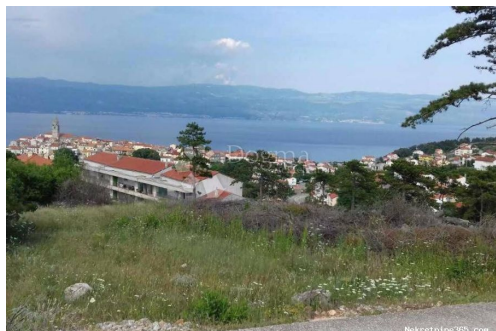

KRK građevinsko zemljište, Vrbnik, Zemljište

Seller Info

Ime: Dogma Nekretnine
Ime: Dogma
Prezime: Nekretnine
Naziv firme: Dogma nekretnine d.o.o.
Tip usluga: Prodaja i iznajmljivanje nekretnina
Website: <https://dogma-nekretnine.com>
Država: Hrvatska
Region: Primorsko-goranska županija
Grad: Rijeka
Poštanski broj: 51000
Adresa: F.LA GUARDIA 6
Telefon: +385 51 341 080
Fax: +385 51 341 081
O nama: DOGMA nekretnine d.o.o. iskusna je i licencirana agencija specijalizirana u prometu nekretnina. U ovome poslu prisutni smo više od 20 godina - od male agencije s tek dvoje zaposlenih dugogodišnjim radom i trudom izrasli smo u trgovačko društvo s preko 80 zaposlenika. U tom razdoblju, svojim radom i odnosom prema klijentima i poslu, postali smo vodeća agencija u Primorsko-goranskoj županiji te vodeća u Hrvatskoj. Agencija trenutno posluje na sljedećim lokacijama: sjedište u Rijeci, F. la Guardia.6, poslovnica u sklopu Tower centra Rijeka, J.P.Kamova 81a (4.kat), poslovnica u Opatiji, Maršala Tita 97, poslovnica u Labinu, Ulica Slobode 3; poslovnica u Umagu, Joakima Rakovca 4 , poslovnica u Puli, Anticova 5 te u Zagrebu, Ulica grada Vukovara 284 (Almeria zgrada D).