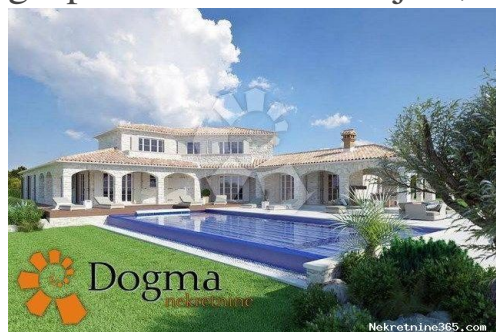

ISTRA, Poreč!! Imanje 37600 m² sa dozvolom za stambeno 450 m² i gospodarski 120 m² objekt, Poreč, Zemljište

Seller Info

Ime: Dogma Nekretnine
Ime: Dogma
Prezime: Nekretnine
Naziv firme: Dogma nekretnine d.o.o.
Tip usluga: Prodaja i iznajmljivanje nekretnina
Website: <https://dogma-nekretnine.com>
Država: Hrvatska
Region: Primorsko-goranska županija
Grad: Rijeka
Poštanski broj: 51000
Adresa: F.LA GUARDIA 6
Telefon: +385 51 341 080
Fax: +385 51 341 081
O nama: DOGMA nekretnine d.o.o. iskusna je i licencirana agencija specijalizirana u prometu nekretnina. U ovome poslu prisutni smo više od 20 godina - od male agencije s tek dvoje zaposlenih dugogodišnjim radom i trudom izrasli smo u trgovačko društvo s preko 80 zaposlenika. U tom razdoblju, svojim radom i odnosom prema klijentima i poslu, postali smo vodeća agencija u Primorsko-goranskoj županiji te vodeća u Hrvatskoj. Agencija trenutno posluje na sljedećim lokacijama: sjedište u Rijeci, F. la Guardia.6, poslovnica u sklopu Tower centra Rijeka, J.P.Kamova 81a (4.kat), poslovnica u Opatiji, Maršala Tita 97, poslovnica u Labinu, Ulica Slobode 3; poslovnica u Umagu, Joakima Rakovca 4 , poslovnica u Puli, Anticova 5 te u Zagrebu, Ulica grada Vukovara 284 (Almeria zgrada