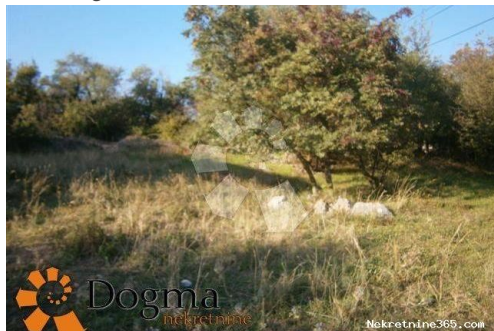

GRAĐEVINSKO ZEMLJIŠTE BAKAR ŠKRLJEVO 2900 m², Bakar.

Zemljište

Seller Info

Ime: Dogma Nekretnine
Ime: Dogma
Prezime: Nekretnine
Naziv firme: Dogma nekretnine d.o.o.
Tip usluga: Prodaja i iznajmljivanje nekretnina
Website: <https://dogma-nekretnine.com>
Država: Hrvatska
Region: Primorsko-goranska županija
Grad: Rijeka
Poštanski broj: 51000
Adresa: F.LA GUARDIA 6
Telefon: +385 51 341 080
Fax: +385 51 341 081
O nama: DOGMA nekretnine d.o.o. iskusna je i licencirana agencija specijalizirana u prometu nekretnina. U ovome poslu prisutni smo više od 20 godina - od male agencije s tek dvoje zaposlenih dugogodišnjim radom i trudom izrasli smo u trgovačko društvo s preko 80 zaposlenika. U tom razdoblju, svojim radom i odnosom prema klijentima i poslu, postali smo vodeća agencija u Primorsko-goranskoj županiji te vodeća u Hrvatskoj. Agencija trenutno posluje na sljedećim lokacijama: sjedište u Rijeci, F. la Guardia.6, poslovnica u sklopu Tower centra Rijeka, J.P.Kamova 81a (4.kat), poslovnica u Opatiji, Maršala Tita 97, poslovnica u Labinu, Ulica Slobode 3; poslovnica u Umagu, Joakima Rakovca 4 , poslovnica u Puli, Anticova 5 te u Zagrebu, Ulica grada Vukovara 284 (Almeria zgrada