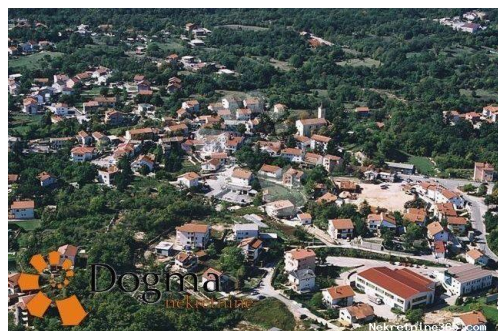

TEREN VIŠKOVO 1500 m², Viškovo, Zemljište

Seller Info

Ime:	Dogma Nekretnine
Ime:	Dogma
Prezime:	Nekretnine
Naziv firme:	Dogma nekretnine d.o.o.
Tip usluga:	Prodaja i iznajmljivanje nekretnina
Website:	https://dogma-nekretnine.com
Država:	Hrvatska
Region:	Primorsko-goranska županija
Grad:	Rijeka
Poštanski broj:	51000
Adresa:	F.LA GUARDIA 6
Telefon:	+385 51 341 080
Fax:	+385 51 341 081
O nama:	<p>DOGMA nekretnine d.o.o. iskusna je i licencirana agencija specijalizirana u prometu nekretnina. U ovome poslu prisutni smo više od 20 godina - od male agencije s tek dvoje zaposlenih dugogodišnjim radom i trudom izrasli smo u trgovačko društvo s preko 80 zaposlenika. U tom razdoblju, svojim radom i odnosom prema klijentima i poslu, postali smo vodeća agencija u Primorsko-goranskoj županiji te vodeća u Hrvatskoj. Agencija trenutno posluje na sljedećim lokacijama: sjedište u Rijeci, F. la Guardia.6, poslovnica u sklopu Tower centra Rijeka, J.P.Kamova 81a (4.kat), poslovnica u Opatiji, Maršala Tita 97, poslovnica u Labinu, Ulica Slobode 3; poslovnica u Umagu, Joakima Rakovca 4 , poslovnica u Puli, Anticova 5 te u Zagrebu, Ulica grada Vukovara 284 (Almeria zgrada D).</p>

Lokacija

Država: Hrvatska
Region: Primorsko-goranska županija
Općina/Grad: Viškovo
Naseljeno mjesto: Viškovo
Poštanski broj: 51216

Opis

Opis: VIŠKOVO, građevinski teren u strogom centru Viškova, na super poziciji za izgradnju poslovno-stambene zgrade S+P+2+VPO. Predviđena površina izgradnje 750 m² po etaži, mogućnost gradnje podzemne garaže, prizemlje i 1. kat stanovi ili poslovni prostori, a visoko potkrovlje stanovi. Brutto izgrađena površina 2.326 m² + suteren, netto površine 1.861 m² (cca 30 stambenih jedinica). Prodaju se ili dva odvojena terena svaki po 1500 m² ili u paketu 3000 m². -DOGMA nekretnine 051/341-080, 341-081 ID KOD AGENCIJE: 5931