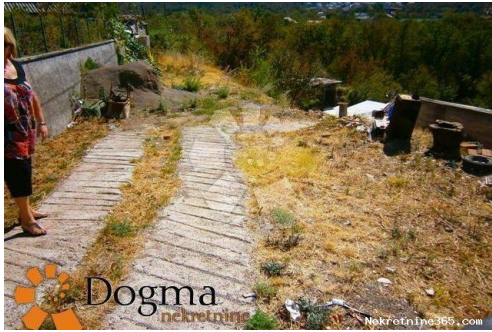

TEREN, ČAVLE, 3200 m², Čavle, Zemljište

Seller Info

Ime: Dogma Nekretnine
Ime: Dogma
Prezime: Nekretnine
Naziv firme: Dogma nekretnine d.o.o.
Tip usluga: Prodaja i iznajmljivanje nekretnina
Website: <https://dogma-nekretnine.com>
Država: Hrvatska
Region: Primorsko-goranska županija
Grad: Rijeka
Poštanski broj: 51000
Adresa: F.LA GUARDIA 6
Telefon: +385 51 341 080
Fax: +385 51 341 081
O nama: DOGMA nekretnine d.o.o. iskusna je i licencirana agencija specijalizirana u prometu nekretnina. U ovome poslu prisutni smo više od 20 godina - od male agencije s tek dvoje zaposlenih dugogodišnjim radom i trudom izrasli smo u trgovačko društvo s preko 80 zaposlenika. U tom razdoblju, svojim radom i odnosom prema klijentima i poslu, postali smo vodeća agencija u Primorsko-goranskoj županiji te vodeća u Hrvatskoj. Agencija trenutno posluje na sljedećim lokacijama: sjedište u Rijeci, F. la Guardia.6, poslovnica u sklopu Tower centra Rijeka, J.P.Kamova 81a (4.kat), poslovnica u Opatiji, Maršala Tita 97, poslovnica u Labinu, Ulica Slobode 3; poslovnica u Umagu, Joakima Rakovca 4 , poslovnica u Puli, Anticova 5 te u Zagrebu, Ulica grada Vukovara 284 (Almeria zgrada D).