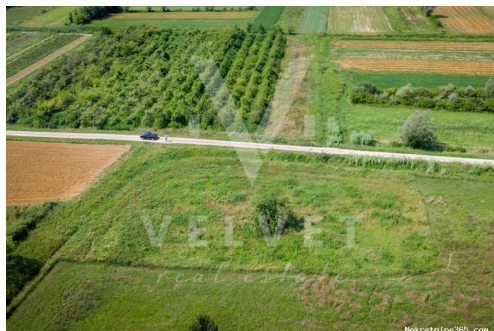

Građevinsko zemljište - GOLOGORIČKI DOL, Pićan, Zemljište

Seller Info

Ime:	Velvet Realestate
E-mail:	info@velvet-realestate.hr
Ime:	Velvet
Prezime:	Realestate
Naziv firme:	Velvet Realestate
Tip usluga:	Prodaja i iznajmljivanje nekretnina
Dodatna email adresa:	info@velvet-realestate.hr
Website:	https://www.velvet-realestate.hr
Država:	Hrvatska
Region:	Istarska županija
Grad:	Labin
Naseljeno mjesto:	Labin
Poštanski broj:	52220
Adresa:	Rudarska 1
Mobitel:	+385 95 584 4479
O nama:	Velvet nekretnine agencija djeluje napodručju Istarske županije, gdje u svojoj ponudi objedinjuje kvalitetne, provjerene i vrhunske nekretnine. Tim agencije uključuje kako iskusne, tako i agente pripravnike čiji je cilj učiniti vašu kupnju/prodaju ugodnim iskustvom.

Listing details

Opšti podaci

Naslov oglasa:	Građevinsko zemljište - GOLOGORIČKI DOL
Nekretnina za:	Prodaja
Tip zemljišta:	Građevinsko zemljište
Površina:	2618 m²
Cijena:	87,000.00 €
Ažurirano:	Nov 09, 2023

Lokacija

Država:	Hrvatska
Region:	Istarska županija