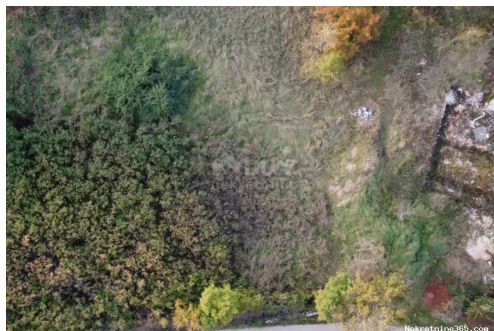

ISTRA, LABIN - Građevinsko zemljište na odličnoj lokaciji, Labin, Zemljište

Seller Info

Ime: Agencija Dux nekretnine
E-mail: info@dux-nekretnine.hr
Ime: Agencija
Prezime: Dux nekretnine
Naziv firme: DUX NEKRETNINE d.o.o.
Tip usluga: Prodaja i iznajmljivanje nekretnina
Država: Hrvatska
Region: Primorsko-goranska županija
Grad: Rijeka
Poštanski broj: 51000
Adresa: Tizianova 8
Mobitel: 385 91 480 8808
Telefon: 385 51 518 174
O nama: Agencija Dux nekretnine posluje s ciljem podizanja kvalitete posredovanja u nekretninama na višu razinu profesionalnosti i obostranog zadovoljstva stranaka s kojima surađuje. Kako to činimo? Svakom klijentu pristupamo ljudski i profesionalno kako bismo olakšali jednu od najvećih i najvažnijih odluka u životu - kupovinu nekretnine.

Naša ponuda obuhvaća široki spektar visokokvalitetnih i vrlo atraktivnih nekretnina na području Kvarnera, Istre, otoka i šire okolice s ciljem zadovoljenja istančanih ukusa naših dugogodišnjih kupaca.

Proces kupoprodaje odvija se na najvišoj razini kvalitete uz našu pouzdanost i posvećenost svakom pojedinom klijentu. Naš posao nije gotov dok ne vidimo osmijeh na licima klijenata. Pa čak ni tada jer