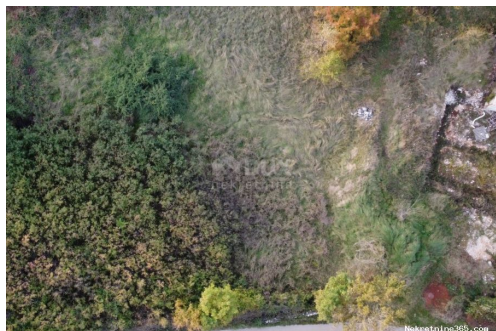

ISTRA, LABIN - Građevinsko zemljište na odličnoj lokaciji, Labin, Zemljište

Seller Info

Ime: Agencija Dux nekretnine
E-mail: info@dux-nekretnine.hr
Ime: Agencija
Prezime: Dux nekretnine
Naziv firme: DUX NEKRETNINE d.o.o.
Tip usluga: Prodaja i iznajmljivanje nekretnina
Država: Hrvatska
Region: Primorsko-goranska županija
Grad: Rijeka
Poštanski broj: 51000
Adresa: Tizianova 8
Mobitel: 385 91 480 8808
Telefon: 385 51 518 174
O nama: Agencija Dux nekretnine posluje s ciljem podizanja kvalitete posredovanja u nekretninama na višu razinu profesionalnosti i obostranog zadovoljstva stranaka s kojima surađuje. Kako to činimo? Svakom klijentu pristupamo ljudski i profesionalno kako bismo olakšali jednu od najvećih i najvažnijih odluka u životu - kupovinu nekretnine.

Naša ponuda obuhvaća široki spektar visokokvalitetnih i vrlo atraktivnih nekretnina na području Kvarnera, Istre, otoka i šire okolice s ciljem zadovoljenja istančanih ukusa naših dugogodišnjih kupaca.

Proces kupoprodaje odvija se na najvišoj razini kvalitete uz našu pouzdanost i posvećenost svakom pojedinom klijentu. Naš posao nije gotov dok ne vidimo osmijeh na licima klijenata. Pa čak ni tada jer