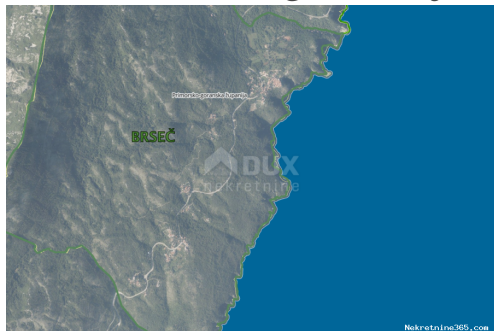

## OPATIJA, BRSEČ - ZEMLJIŠTE S POGLEDOM NA MORE!!! 971 m2, Mošćenička Draga, Zemljište

## Opis

Opis: OPATIJA, BRSEČ - ZEMLJIŠTE S POGLEDOM NA MORE!!! 971 m2  
Atraktivno poljoprivredno zemljište površine 971 m2 na odličnoj lokaciji s pogledom na more. Zemljište se nalazi blizu asfaltirane ceste. Ova nekretnina je udaljena: - cca 500 metara zračne linije od mora, - cca 6 minuta automobilom do plaže Brseč, jedne od najljepših plaža u Hrvatskoj. NEKRETNINA NA ODLIČNOJ I JEDINSTVENOJ LOKACIJI S VELIKIM POTENCIJALOM!!!  
Poštovani klijenti, agencijska provizija naplaćuje se u skladu s Općim uvjetima poslovanja: [www.dux-nekretnine.hr/opci-uvjeti-poslovanja](http://www.dux-nekretnine.hr/opci-uvjeti-poslovanja) ID KOD AGENCIJE: 24878