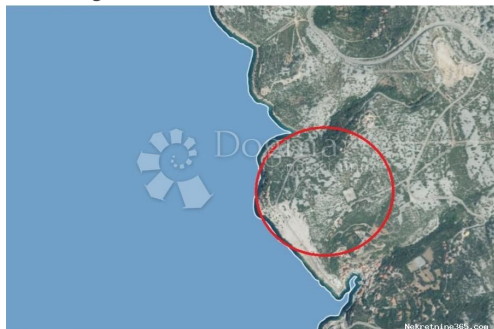

Jablanac, prekrasno zemljište 1435 m2 udaljeno svega 70 m od mora, Senj, Zemljište

Seller Info

Ime:	Dogma Nekretnine
Ime:	Dogma
Prezime:	Nekretnine
Naziv firme:	Dogma nekretnine d.o.o.
Tip usluga:	Prodaja i iznajmljivanje nekretnina
Website:	https://dogma-nekretnine.com
Država:	Hrvatska
Region:	Primorsko-goranska županija
Grad:	Rijeka
Poštanski broj:	51000
Adresa:	F.LA GUARDIA 6
Telefon:	+385 51 341 080
Fax:	+385 51 341 081
O nama:	DOGMA nekretnine d.o.o. iskusna je i licencirana agencija specijalizirana u prometu nekretnina. U ovome poslu prisutni smo više od 20 godina - od male agencije s tek dvoje zaposlenih dugogodišnjim radom i trudom izrasli smo u trgovačko društvo s preko 80 zaposlenika. U tom razdoblju, svojim radom i odnosom prema klijentima i poslu, postali smo vodeća agencija u Primorsko-goranskoj županiji te vodeća u Hrvatskoj. Agencija trenutno posluje na sljedećim lokacijama: sjedište u Rijeci, F. la Guardia.6, poslovnica u sklopu Tower centra Rijeka, J.P.Kamova 81a (4.kat), poslovnica u Opatiji, Maršala Tita 97, poslovnica u Labinu, Ulica Slobode 3; poslovnica u Umagu, Joakima Rakovca 4 , poslovnica u Puli, Anticova 5 te u Zagrebu, Ulica grada Vukovara 284 (Almeria zgrada