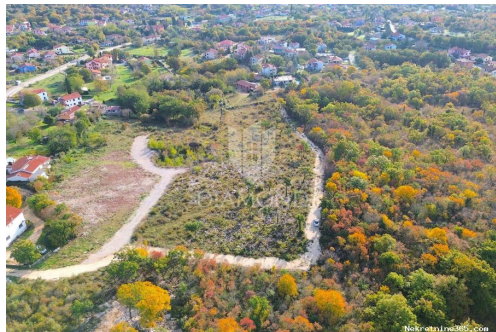

## Labin, građevinsko zemljište u predgrađu Labina, Labin, Zemljište

#### Opis

Opis: Labin, građevinsko zemljište na odličnoj lokaciji na rubu grada. Prodajemo građevinsko zemljište površine 1401 četvornih metara. Zemljište se nalazi na rubu

grada i okruženo je prirodnim zelenilom. Zemljište ima uređeni pristupni put,  
pravilan oblik i ravnu površinu. ID KOD AGENCIJE: 2000-1001