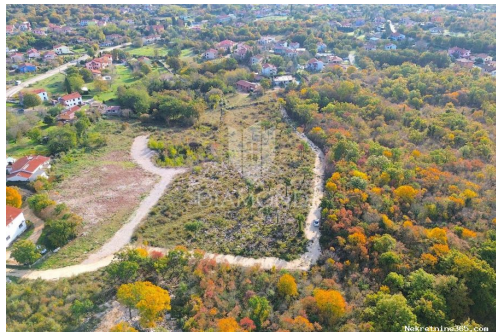

Labin, građevinsko zemljište u predgrađu Labina, Labin, Zemljište

Seller Info

Ime: Agencija Diamond Realestate
Ime: Agencija
Prezime: Diamond Realestate
Naziv firme: Diamond Real Estate d.o.o.
Tip usluga: Prodaja i iznajmljivanje nekretnina
Website: <https://diamond-realestate.hr/>
Država: Hrvatska
Region: Istarska županija
Grad: Poreč
Naseljeno mjesto: Poreč
Poštanski broj: 52440
Adresa: Partizanska 5a, Dom Obrtnika, 1.kat
Mobitel: +385 52 210 824
Telefon: +385 52 210 824
O nama: Diamond Real Estate
Partizanska 5a, Dom Obrtnika, 1.kat, 52440 Poreč

Listing details

Opšti podaci

Naslov oglasa: Labin, građevinsko zemljište u predgrađu Labina
Nekretnina za: Prodaja
Tip zemljišta: Građevinsko zemljište
Površina: 1401 m²
Cijena: 100,000.00 €
Ažurirano: Apr 16, 2024

Lokacija

Država: Hrvatska
Region: Istarska županija
Općina/Grad: Labin
Naseljeno mjesto: Labin
Poštanski broj: 52220