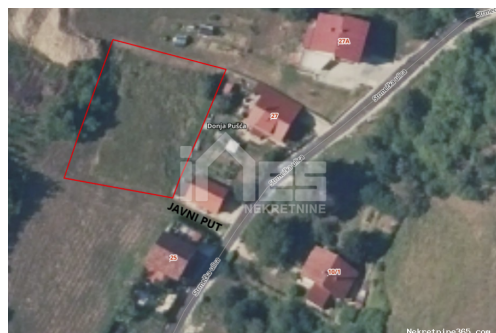

Građevinsko zemljište u Pušći - za gradnju kuće, Pušća, Zemljište

Seller Info

Ime:	Nekretnine Ines
Ime:	Nekretnine
Prezime:	Ines
Naziv firme:	Nekretnine Ines d.o.o.
Tip usluga:	Prodaja i iznajmljivanje nekretnina
Website:	https://www.nekretnine-ines.hr
Država:	Hrvatska
Region:	Zagrebačka županija
Grad:	Zaprešić
Adresa:	Ulica Pavla Lončara 86
Mobitel:	00385913362981
Telefon:	0038513356582
O nama:	Naš cilj i glavni zadatak je da u realnom razdoblju na osnovu tržišne procjene i dogovorene cijene nekretnine sa Nalogodavcem ostvarimo željeni učinak odnosno potignemo konačni cilj a to je PRODAJA. Naš tim sastoji se od licenciranih posrednika i onih koji će to u skorom roku postati. Tim mladih stručnjaka svakodnevno nadograđuje svoje znanje te prati razvoj tržišta kako bi bili u mogućnosti što stručnije selektirati potencijalne kupce, te im na osnovu selekcije ponuditi odgovarajuću nekretninu. Stručnom selekcijom i dobrim odabirom štedimo Vaše vrijeme, vrijeme Kupca i postižemo prodaju u realnom roku.
Registracijski broj:	53/2021

Listing details

Opšti podaci

Naslov oglasa:	Građevinsko zemljište u Pušći - za gradnju kuće
Nekretnina za:	Prodaja