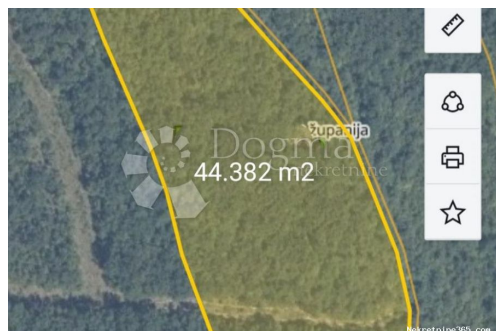

## Prostrana poljoprivredna parcela, Kanfanar, Zemljište

### Opšti podaci

Naslov oglasa: Prostrana poljoprivredna parcela  
Nekretnina za: Prodaja  
Tip zemljišta: Poljoprivredno zemljište  
Površina: 44382 m<sup>2</sup>  
Cijena: 222,000.00 €  
Ažurirano: Apr 15, 2024

### Lokacija

Država: Hrvatska  
Region: Istarska županija  
Općina/Grad: Kanfanar  
Naseljeno mjesto: Barat  
Poštanski broj: 52352

### Opis

Opis: Samo u ponudi Dogme! PARCELA - ŠUMA 44.382m<sup>2</sup> Mrgani su naselje u Republici Hrvatskoj, u sastavu Općine Kanfanar, Istarska županija. Naselje se nalazi na površini od 5 km<sup>2</sup> Parcela(šuma) velike površine 44.382m<sup>2</sup> idealna je prilika za bijeg iz gradske vreve. Mogućnosti su raznovrsne ( izletišta , lovišta , planinarski domovi , farma za uzgoj divljači , lugarnice ). Uхватite svoju priliku u predivnom zelenom prostranstvu u središtu Istre! Stojim na raspolaganju za sva pitanja! ID KOD AGENCIJE: IS1510546