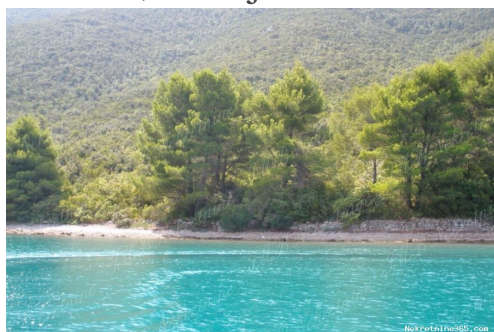

Poljoprivredno zemljište površine 28.000 m² - Dubrovnik Pelješac, Dubrovnik - Okolica, Zemljište

Seller Info

Ime: Nada Burum
Ime: Nada
Prezime: Burum
Naziv firme: IMB NEKRETNINE D.O.O.
DUBROVNIK
Tip usluga: Prodaja i iznajmljivanje
nekretnina
Website: <https://www.imbnekretnine.hr/>
Država: Hrvatska
Region: Dubrovačko-neretvanska
županija
Grad: Dubrovnik
Adresa: VUKOVARSKA 30
Mobitel: +385 91 357 5480
Telefon: +385 20 451 800
O nama: IMB Nekretnine d.o.o.

Dubrovnik uspješna je tvrtka u obiteljskom privatnom vlasništvu, osnovana 1993.god., a zadnjih godina uže specijalizirana za poslovanje nekretninama i poslovno savjetovanje.

Operativni smo u svim segmentima poslovanja nekretninama, što uključuje niz radnji koje iziskuju stručnost u područjima zemljišnoknjižnog prava, oporezivanja nekretnina, građevinsko-tehnicke regulative, financijskog sustava, marketinga i poslovnog komuniciranja, uz cjelovitu pravnu podršku našim cijenjenim klijentima.

IMB Nekretnine d.o.o.
Dubrovnik, tvrtka je posebno prepoznatljiva po svom profesionalnom i odgovornom načinu poslovanja, a pozitivan