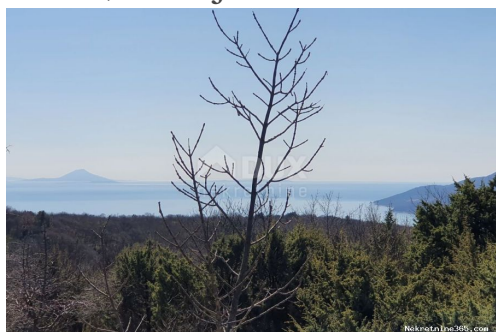

## ISTRA, LABIN, RABAC - Poljoprivredno zemljište s pogledom na more, Labin, Zemljište

### Opis

Opis: ISTRA, LABIN, RABAC - Poljoprivredno zemljište s pogledom na more Rabac je prepoznatljiv po prirodnim ljepotama; prekrasnim šljunkovitim plažama i očuvanim okolišem. Najvažnije je turističko središte na istočnoj obali istarskog poluotoka, udaljeno 40-ak kilometara od Pule i svega par kilometara od Labina. Rabac je smješten u podnožju brda koja štite mjesto i održavaju ugodnu mediteranski klimu i s pravom slovi kao biser s Kvarnera. Poljoprivredno zemljište ukupne površine 5130 m<sup>2</sup> nalazi se iznad predivnog Rapca, u mjestu Ripenda Kras i to samo 1800 m zračne linije udaljeno od mora i prvih Rabačkih plaža. Zemljište pruža nezaboravan panoramski pogled na more i otok Cres. U naravi je dijelom pašnjak, a dijelom šuma. Teren je lagano nakošen prema moru. Prilaz ima s šumskog puta udaljenog oko 60 m od asfaltirane ceste. Pogodno za sadnju maslina ili pak vikend uživanja u prekrasnoj netakutoj prirodi. Poštovani klijenti, agencijska provizija naplaćuje se u skladu s Općim uvjetima poslovanja: <http://www.dux-nekretnine.hr/opci-uvjeti-poslovanja> ID KOD AGENCIJE: 8513