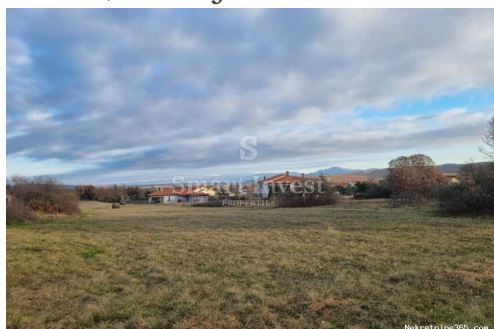

LABIN - RABAC, OKOLICA, GRAĐEVINSKI TERENI 7 KM OD MORA, Labin, Zemljište

Seller Info

Ime:	Smart Invest Immobilien
E-mail:	info@smart-invest.hr
Ime:	Smart
Prezime:	Invest Immobilien
Naziv firme:	Smart Invest Immobilien
Tip usluga:	Prodaja i iznajmljivanje nekretnina
Website:	http://www.smart-invest.hr/
Država:	Hrvatska
Region:	Primorsko-goranska županija
Grad:	Opatija
Naseljeno mjesto:	Opatija
Poštanski broj:	51410
Adresa:	Ive Kirigina 1
Mobitel:	099/320-0008
O nama:	Smart Invest Properties osnovana i u vlasništvu brokera/posrednika/agenta luksuznih nekretnina Milana Mandića, vrhunska je agencija za promet luksuznih nekretnina u Europi – Hrvatskoj – Opatijskoj rivijeri, koja nudi klijentima uslugu u „bijelim rukavicama“, inovativne marketinške strategije i sveobuhvatni profesionalizam. Smart Invest Properties pruža svoje usluge klijentima na cijeloj Opatijskoj rivijeri, gradu Rijeci, Istri i otoku Krku, prvorazrednim rezidencijalnim područjima, uključujući Opatiju, Lovran, Volosko, Rijeku, Istru, otok Krk, a radi i na nekim drugim područjima Hrvatske, kao što su Zagreb i Dalmacija u suradnji sa svojim partnerskim agencijama.