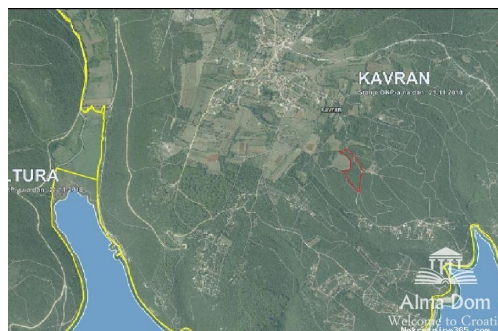

Poljoprivredno zemljište Veliki teren s pogledom na more., Marčana, Zemljište

Seller Info

Ime: Almasa Valjevac
E-mail: alma@therealestatecroatia.com
Ime: Almasa
Prezime: Valjevac
Naziv firme: Alma Dom nekretnine
Tip usluga: Prodaja i iznajmljivanje nekretnina
Website: <http://therealestatecroatia.com/>
Država: Hrvatska
Region: Istarska županija
Grad: Pula
Poštanski broj: 52100
Adresa: Istarska 8
Mobitel: +385 98 323264
Telefon: +385 98 420 885, 098 323-264
O nama: Alma Dom agencija za

posredovanje u prometu nekretnina, utemeljena je 2000. godine sa ciljem kvalitetnog i suvremenog posredovanja u kupoprodaju nekretnina.

Tokom godina prisustva na tržištu, stalni smo predstavnici Hrvatske na inozemnim sajmovima, koji su nam omogućili i realizaciju prodaje nasih nekretnina neovisno o nasim partnerima.

Listing details

Opšti podaci

Naslov oglasa: Poljoprivredno zemljište Veliki teren s pogledom na more.
Nekretnina za: Prodaja
Tip zemljišta: Poljoprivredno zemljište
Cijena: 945,000.00 €
Ažurirano: Dec 28, 2023

Lokacija

Država: Hrvatska
Region: Istarska županija