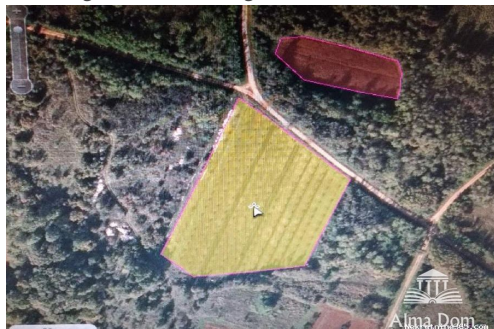

Poljoprivredno zemljište Prodaju se više poljoprivrednih parcela u Višnjaju! Višnjaj, Zemljište

Seller Info

Ime: Almasa Valjevac
E-mail: alma@therealestatecroatia.com
Ime: Almasa
Prezime: Valjevac
Naziv firme: Alma Dom nekretnine
Tip usluga: Prodaja i iznajmljivanje nekretnina
Website: <http://therealestatecroatia.com/>
Država: Hrvatska
Region: Istarska županija
Grad: Pula
Poštanski broj: 52100
Adresa: Istarska 8
Mobitel: +385 98 323264
Telefon: +385 98 420 885, 098 323-264
O nama:

Alma Dom agencija za posredovanje u prometu nekretnina, utemeljena je 2000. godine sa ciljem kvalitetnog i suvremenog posredovanja u kupoprodaju nekretnina.

Tokom godina prisustva na tržištu, stalni smo predstavnici Hrvatske na inozemnim sajmovima, koji su nam omogućili i realizaciju prodaje nasih nekretnina neovisno o nasim partnerima.

Listing details

Opšti podaci

Naslov oglasa: Poljoprivredno zemljište Prodaju se više poljoprivrednih parcela u Višnjaju!
Nekretnina za: Prodaja
Tip zemljišta: Poljoprivredno zemljište
Cijena: 170,976.00 €
Ažurirano: Dec 28, 2023

Lokacija

Država: Hrvatska