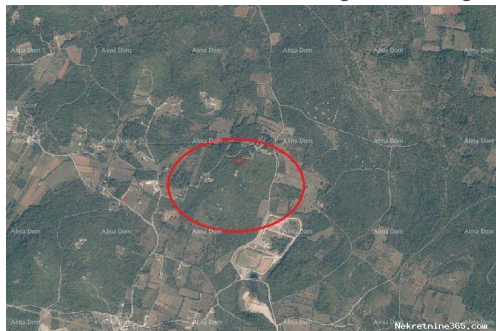

Poljoprivredno zemljište Blizina rovinja! Poljoprivredna parcela! Površine 28.800 M2!!, Rovinj, Zemljište

Seller Info

Ime: Almasa Valjevac
E-mail: alma@therealestatecroatia.com
Ime: Almasa
Prezime: Valjevac
Naziv firme: Alma Dom nekretnine
Tip usluga: Prodaja i iznajmljivanje nekretnina
Website: <http://therealestatecroatia.com/>
Država: Hrvatska
Region: Istarska županija
Grad: Pula
Poštanski broj: 52100
Adresa: Istarska 8
Mobitel: +385 98 323264
Telefon: +385 98 420 885, 098 323-264
O nama: Alma Dom agencija za

Listing details

Opšti podaci

Naslov oglasa: Poljoprivredno zemljište Blizina rovinja! Poljoprivredna parcela! Površine 28.800 M2!!
Nekretnina za: Prodaja
Tip zemljišta: Poljoprivredno zemljište
Cijena: 445,000.00 €
Ažurirano: Dec 28, 2023

Lokacija

Država: Hrvatska
Region: Istarska županija
Općina/Grad: Rovinj

Opis

Opis:

Blizina Rovinja! U ponudi je više poljoprivrednih parcela koje čine jednu veliku parcelu od 28800 m². Na cca 6 km od centra Rovinja nalazi je jedna velika okrupnjena parcela koju čine 8 manjih. INFO: jelena@alma-nekretnine.com +385 98 323 264 azra@almadominvest.com +385 91 611 5706