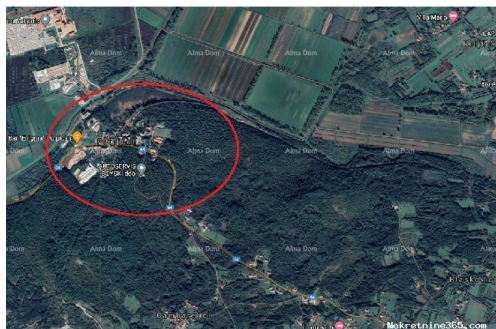

Građevinsko zemljište Pićan!, Pićan, Zemljište

Seller Info

Ime: Almasa Valjevac
E-mail: alma@therealestatecroatia.com
Ime: Almasa
Prezime: Valjevac
Naziv firme: Alma Dom nekretnine
Tip usluga: Prodaja i iznajmljivanje nekretnina
Website: <http://therealestatecroatia.com/>
Država: Hrvatska
Region: Istarska županija
Grad: Pula
Poštanski broj: 52100
Adresa: Istarska 8
Mobitel: +385 98 323264
Telefon: +385 98 420 885, 098 323-264
O nama: Alma Dom agencija za

posredovanje u prometu nekretnina, utemeljena je 2000. godine sa ciljem kvalitetnog i suvremenog posredovanja u kupoprodaju nekretnina.

Tokom godina prisustva na tržištu, stalni smo predstavnici Hrvatske na inozemnim sajmovima, koji su nam omogućili i realizaciju prodaje nasih nekretnina neovisno o nasim partnerima.

Listing details

Opšti podaci

Naslov oglasa: Građevinsko zemljište Pićan!
Nekretnina za: Prodaja
Tip zemljišta: Građevinsko zemljište
Cijena: 260,000.00 €
Ažurirano: Dec 28, 2023

Lokacija

Država: Hrvatska
Region: Istarska županija