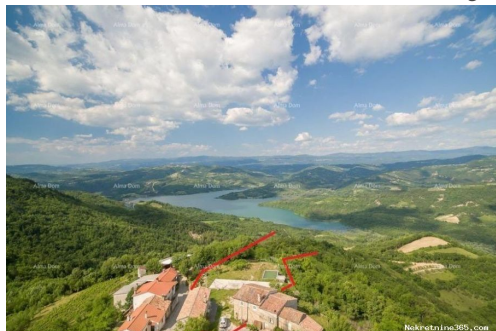

Građevinsko zemljište Građevinsko zemljište, s dozvolom za lux stanciju u okolici Pazina, Pazin, Zemljište

Seller Info

Ime: Almasa Valjevac
E-mail: alma@therealestatecroatia.com
Ime: Almasa
Prezime: Valjevac
Naziv firme: Alma Dom nekretnine
Tip usluga: Prodaja i iznajmljivanje nekretnina

Listing details

Opšti podaci

Naslov oglasa: Građevinsko zemljište Građevinsko zemljište, s dozvolom za lux stanciju u okolici Pazina
Nekretnina za: Prodaja
Tip zemljišta: Građevinsko zemljište
Cijena: 400,000.00 €
Ažurirano: Dec 29, 2023

Lokacija

Država: Hrvatska
Region: Istarska županija
Općina/Grad: Pazin

Opis

Opis:

Projekt s dozvolom se sastoji od buduće moderne kuće veličine 400 m² s vanjskim preljevnim bazenom, izgrađene wellness kuće cca 120 m² s predviđenim unutarnjim grijanim bazenom s protustrujnim plivanjem, sauna, teretana te sobe s zabavnim aparatima i kuće s 3 sobe i kuhinjom, također izgrađena, predviđena za goste ili uslužno osoblje. Zemljište je površine 3800 m², s prekrasnim pogledom na jezero s potpunom privatnošću. Placeni komunalni doprinosi, mogućnost izgradnje odmah, pdv u cijeni. Info: +385916115706 azra@almadominvest.com
+385 98 420 885