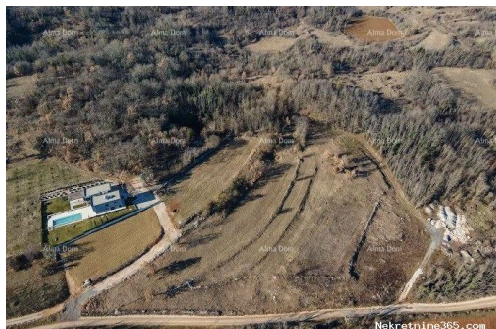

Građevinsko zemljište Građevinsko zemljište!, Pazin, Zemljište

Seller Info

Ime: Almasa Valjevac
E-mail: alma@therealestatecroatia.com
Ime: Almasa
Prezime: Valjevac
Naziv firme: Alma Dom nekretnine
Tip usluga: Prodaja i iznajmljivanje nekretnina
Website: <http://therealestatecroatia.com/>
Država: Hrvatska
Region: Istarska županija
Grad: Pula
Poštanski broj: 52100
Adresa: Istarska 8
Mobitel: +385 98 323264
Telefon: +385 98 420 885, 098 323-264
O nama: Alma Dom agencija za

posredovanje u prometu nekretnina, utemeljena je 2000. godine sa ciljem kvalitetnog i suvremenog posredovanja u kupoprodaju nekretnina.

Tokom godina prisustva na tržištu, stalni smo predstavnici Hrvatske na inozemnim sajmovima, koji su nam omogućili i realizaciju prodaje nasih nekretnina neovisno o nasim partnerima.

Listing details

Opšti podaci

Naslov oglasa: Građevinsko zemljište Građevinsko zemljište!
Nekretnina za: Prodaja
Tip zemljišta: Građevinsko zemljište
Cijena: 200,000.00 €
Ažurirano: Dec 29, 2023

Lokacija

Država: Hrvatska
Region: Istarska županija