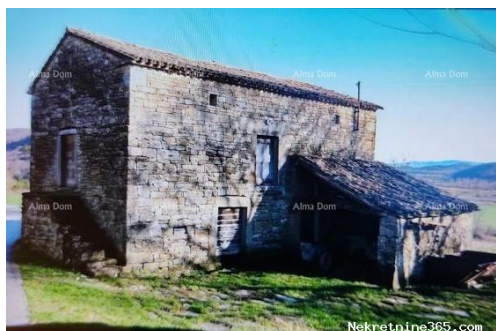

Kuća Građevinska parcela sa gospodarski objektom., Cerovlje, Kuća

Seller Info

Ime: Almasa Valjevac
E-mail: alma@therealestatecroatia.com
Ime: Almasa
Prezime: Valjevac
Naziv firme: Alma Dom nekretnine
Tip usluga: Prodaja i iznajmljivanje nekretnina
Website: <http://therealestatecroatia.com/>
Država: Hrvatska
Region: Istarska županija
Grad: Pula
Poštanski broj: 52100
Adresa: Istarska 8
Mobitel: +385 98 323264
Telefon: +385 98 420 885, 098 323-264
O nama:

Alma Dom agencija za posredovanje u prometu nekretnina, utemeljena je 2000. godine sa ciljem kvalitetnog i suvremenog posredovanja u kupoprodaju nekretnina.

Tokom godina prisustva na tržištu, stalni smo predstavnici Hrvatske na inozemnim sajmovima, koji su nam omogućili i realizaciju prodaje nasih nekretnina neovisno o nasim partnerima.

Listing details

Opšti podaci

Naslov oglasa: Kuća Građevinska parcela sa gospodarski objektom.
Nekretnina za: Prodaja
Površina placa: 1720 m²
Cijena: 134,000.00 €
Ažurirano: Dec 29, 2023

Stanje

Izgrađeno: 1940