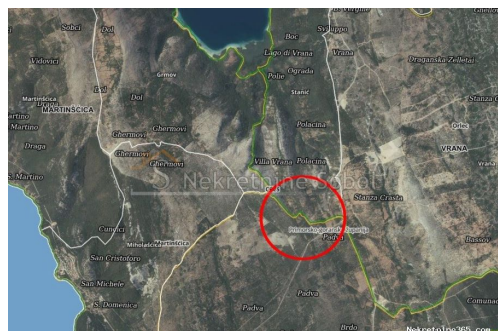

Stivan, Otok Cres - Poljoprivredno, 69408 m2, Cres, Zemljište