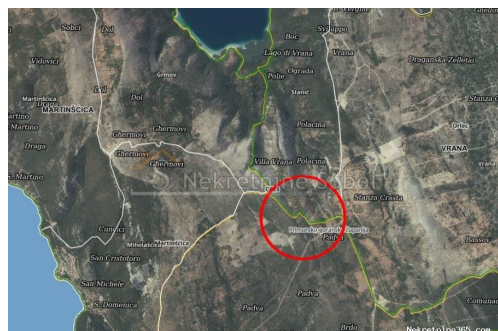

Stivan, Otok Cres - Poljoprivredno, 69408 m2, Cres, Zemljište

Seller Info

Ime: Kristian Sobol
Ime: Kristian
Prezime: Sobol
Naziv firme: T.O.P.A. SOBOL
Tip usluga: Prodaja i iznajmljivanje nekretnina
Website: <http://www.sobol-nekretnine.hr/>
Država: Hrvatska
Region: Primorsko-goranska županija
Grad: Rijeka
Poštanski broj: 51000
Adresa: Zagrebačka 16/II
Mobitel: +385 98 629 271
Telefon: +385 98 629 271
O nama: T.O.P.A. "SOBOL"
Zagrebačka 16/II,
51000 Rijeka
Croatia
Tel: +385 98 629 271
Registracijski broj: 434/2009

Listing details

Opšti podaci

Naslov oglasa: Stivan, Otok Cres - Poljoprivredno, 69408 m2
Nekretnina za: Prodaja
Tip zemljišta: Poljoprivredno zemljište
Površina: 69408 m²
Cijena: 185,000.00 €
Ažurirano: Jul 03, 2024

Lokacija

Država: Hrvatska
Region: Primorsko-goranska županija
Općina/Grad: Cres
Naseljeno mjesto: Stivan
Poštanski broj: 51556

Dozvole

Vlasnički list: Da

Opis

Opis: POLJOPRIVREDNO ZEMLJISTE NA PUTU PREMA GRMOVU. PRILAZ
AUTOM. Šifra objekta: 3713