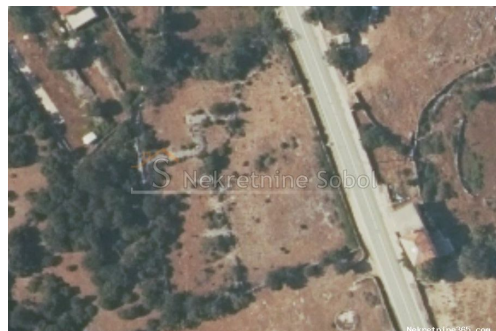

Belej, Otok Cres - Zemljište, 2185 m2, Mali Lošinj, Zemljište

Seller Info

Ime: Kristian Sobol
Ime: Kristian
Prezime: Sobol
Naziv firme: T.O.P.A. SOBOL
Tip usluga: Prodaja i iznajmljivanje nekretnina
Website: <http://www.sobol-nekretnine.hr/>
Država: Hrvatska
Region: Primorsko-goranska županija
Grad: Rijeka
Poštanski broj: 51000
Adresa: Zagrebačka 16/II
Mobitel: +385 98 629 271
Telefon: +385 98 629 271
O nama: T.O.P.A. "SOBOL"
Zagrebačka 16/II,
51000 Rijeka
Croatia
Tel: +385 98 629 271
Registracijski broj: 434/2009

Listing details

Opšti podaci

Naslov oglasa: Belej, Otok Cres - Zemljište, 2185 m2
Nekretnina za: Prodaja
Tip zemljišta: Poljoprivredno zemljište
Površina: 2185 m²
Cijena: 90,000.00 €
Ažurirano: Jul 03, 2024

Lokacija

Država: Hrvatska
Region: Primorsko-goranska županija
Općina/Grad: Mali Lošinj
Naseljeno mjesto: Belej
Poštanski broj: 51554

Dozvole

Vlasnički list: Da

Opis

Opis:

UKUPNO 3 PARCELE (MOGUCA KUPOVINA POJEDINIH PARCELA ZASEBNO). ZEMLJISTE UZ CESTU. Šifra objekta: 3719