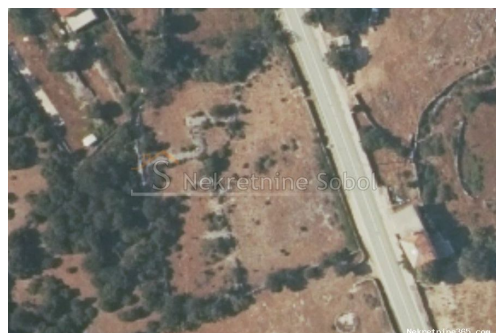

Belej, Otok Cres - Zemljište, 2185 m2, Mali Lošinj, Zemljište

Seller Info

Ime: Kristian Sobol
Ime: Kristian
Prezime: Sobol
Naziv firme: T.O.P.A. SOBOL
Tip usluga: Prodaja i iznajmljivanje nekretnina
Website: <http://www.sobol-nekretnine.hr/>
Država: Hrvatska
Region: Primorsko-goranska županija
Grad: Rijeka
Poštanski broj: 51000
Adresa: Zagrebačka 16/II
Mobitel: +385 98 629 271
Telefon: +385 98 629 271
O nama: T.O.P.A. "SOBOL"
Zagrebačka 16/II,
51000 Rijeka
Croatia
Tel: +385 98 629 271
Registracijski broj: 434/2009

Listing details

Opšti podaci

Naslov oglasa: Belej, Otok Cres - Zemljište, 2185 m2
Nekretnina za: Prodaja
Tip zemljišta: Poljoprivredno zemljište
Površina: 2185 m²
Cijena: 90,000.00 €
Ažurirano: Jul 03, 2024

Lokacija

Država: Hrvatska
Region: Primorsko-goranska županija
Općina/Grad: Mali Lošinj
Naseljeno mjesto: Belej
Poštanski broj: 51554

Dozvole

Vlasnički list: Da

Opis

Opis:

UKUPNO 3 PARCELE (MOGUCA KUPOVINA POJEDINIH PARCELA ZASEBNO). ZEMLJISTE UZ CESTU. Šifra objekta: 3719